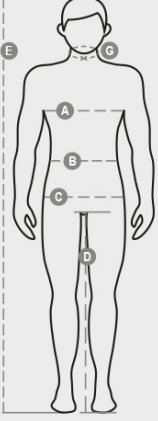

BOXER+

001288-0341

Metal çift kaydırmalı, kontrast renkte plastik fermuarlı, kolsuz erkek sweatshirt. Kontrast ipli bir kapüşona sahiptir. Fermuarlı küçük bir cep ile kese ceplidir.

YAPISI: %80 PAMUK + %20 POLYESTER
GÖRÜNÜM: %20 POLYESTER FRANSIZ HAVLU KU
AĞIRLIK: 260 GR/MQ
BEDENLER: S-M-L-XL-XXL
AMBALAJ: 5/20
GTİP: 61102091
MADE IN: PK

Casual&Workwear - Tops

| International sizes | XXS | | XS | | S | | M | | L | | XL | | XXL | | 3XL | | 4XL | | 5XL | | |
|---------------------|----------|---------|-----|----|----|-----|-----|---------|-----|-----|-----|------|------|---------|-----|-----|-----|-----|-----|-----|-----|
| IT - DE | 36 | 38 | 40 | 42 | 44 | 46 | 48 | 50 | 52 | 54 | 56 | 58 | 60 | 62 | 64 | 66 | 68 | 70 | 72 | 74 | |
| FR - ES | 32 | 34 | 36 | 38 | 40 | 42 | 44 | 46 | 48 | 50 | 52 | 54 | 56 | 58 | 60 | 62 | 64 | 66 | 68 | 70 | |
| UK | 29 | 30 | 31 | 33 | 34 | 36 | 38 | 39 | 41 | 42 | 44 | 46 | 47 | 48 | 50 | 52 | 53 | 55 | 56 | 58 | |
| Collar | (G) - cm | 37 | 37 | 38 | 38 | 39 | 39 | 40 | 40 | 41 | 41 | 42,5 | 42,5 | 44 | 44 | 45 | 45 | 46 | 46 | 47 | 47 |
| | (G) - in | 14½ | 14½ | 15 | 15 | 15½ | 15½ | 15¾ | 15¾ | 16 | 16 | 16¾ | 16¾ | 17¼ | 17¼ | 17¾ | 17¾ | 18 | 18 | 18½ | 18½ |
| Chest | (A) - cm | 72 | 76 | 80 | 84 | 88 | 92 | 96 | 100 | 104 | 108 | 112 | 116 | 120 | 124 | 128 | 132 | 136 | 140 | 144 | 148 |
| | (A) - in | 28 | 30 | 31 | 33 | 34 | 36 | 38 | 39 | 41 | 42 | 44 | 46 | 47 | 48 | 50 | 52 | 53 | 55 | 56 | 58 |
| Waist | (B) - cm | 64 | 68 | 72 | 74 | 76 | 80 | 84 | 88 | 92 | 96 | 100 | 104 | 108 | 112 | 116 | 120 | 124 | 128 | 132 | 136 |
| | (B) - in | 25 | 27 | 28 | 29 | 30 | 32 | 33 | 34 | 36 | 38 | 40 | 41 | 43 | 45 | 46 | 48 | 49 | 51 | 52 | 54 |
| Height | (E) - cm | 170/181 | | | | | | 175/187 | | | | | | 175/189 | | | | | | | |
| | (E) - in | 67/71 | | | | | | 69/73 | | | | | | 69/75 | | | | | | | |