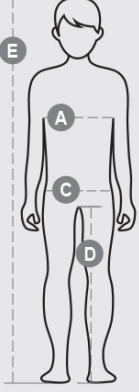

## YIKAMA TALIMATLARI

**Ürünün nitelikleri ve çevresel özelliklerine ilişkin veri sayfası**

% geri dönüştürülmüş malzeme	-
Geri dönüştürülebilirlik	-
Plastik mikrofiber içerir	-
Tehlikeli maddeler içerir	Tehlikeli maddeler içermez
Kumaş	PK PAKISTAN
Boyama	PK PAKISTAN
Konfeksiyon	PK PAKISTAN

**Ambalajın nitelikleri ve çevresel özelliklerine ilişkin veri sayfası**

% geri dönüştürülmüş malzeme	100
Geri dönüştürülebilirlik	-
Tehlikeli maddeler içerir	Tehlikeli maddeler içermez

		Kids							
Age		0-1	1-2	3-4	5-6	7-8	9-10	11-12	13-14
International sizes		3XS	XXS	XS	S	M	L	XL	XXL
Chest	(A) - cm	47	52	58	64	69	75	80	84
	(A) - in	19	21	23	25	27	29	31	33
Hips	(C) - cm	47	53	59	65	71	76	82	86
	(C) - in	19	21	23	25	28	30	32	33
Inside leg	(D) - cm	31	34	39	48	54	61	67	72
	(D) - in	12	14	15	19	21	24	26	28
Height	(E) - cm	68/78	80/86	98/106	110/116	122/128	134/140	146/152	158/164
	(E) - in	26/31	32/34	38/42	43/45	48/50	53/55	57/60	62/64