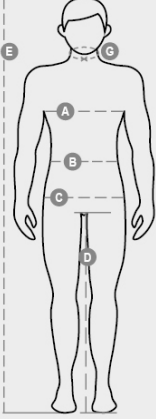

Workleisure & Professional - Bottoms

International sizes		XXS	XS	S	M	L	XL	XXL	3XL	4XL	5XL
IT - DE		38/40	42/44	46/48	50	52	54	56/58	60/62	64/66	68/70
FR - ES		34/36	38/40	42/44	46	48	50	52/54	56/58	60/62	64/66
UK		30/31	33/34	36/38	39	41	42	44/46	47/48	50/52	53/55
Waist	(B) - cm	66 - 70	73 - 76	80 - 84	85 - 88	89 - 92	94 - 98	100 - 105	108 - 113	116 - 120	124 - 128
	(B) - in	26 - 27	28 - 29	31 - 32	33 - 34	35 - 36	37 - 38	39 - 41	42 - 44	45 - 47	48 - 50
Hips	(C) - cm	81 - 86	88 - 92	95 - 99	101 - 104	105 - 109	110 - 114	115 - 120	124 - 128	132 - 136	140 - 144
	(C) - in	32 - 33	34 - 36	37 - 38	39 - 40	41 - 42	43 - 44	45 - 46	48 - 50	51 - 53	54 - 56
Inside leg	(D) - cm	84	85	86	86	87	87	88	88	88	89
	(D) - in	33	33	33	33	34	34	34	34	34	35
Height	(E) - cm	170/181			175/187			175/189			
	(E) - in	67/71			69/73			69/75			

cm = centimeters - in = inches

DAHA FAZLA BİLGİ İÇİN BURAYI İŞARETLEYİN