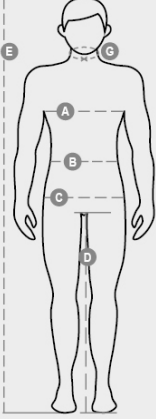

YAPISI: 85% POLYAMIDE 15% ELASTAN  
GÖRÜNÜM: SILKY 4 WAY STRETCH  
AĞIRLIK: 150 GR/MQ  
BEDENLER: XS-S-M-L-XL-XXL-3XL  
AMBALAJ: 1/40  
GTİP: 62034319  
MADE IN: CN

## YIKAMA TALIMATLARI

**Ürünün nitelikleri ve çevresel özelliklerine ilişkin veri sayfası**

% geri dönüştürülmüş malzeme	-
Geri dönüştürülebilirlik	-
Plastik mikrofiber içerir	Yıkama sırasında plastik mikrofiberlerin çevreye salınmasına neden olur
Tehlikeli maddeler içerir	Tehlikeli maddeler içermez
Kumaş	CN CINA
Boyama	CN CINA
Konfeksiyon	CN CINA

## Workleisure &amp; Professional - Bottoms

International sizes		XXS	XS	S	M	L	XL	XXL	3XL	4XL	5XL
IT - DE		38/40	42/44	46/48	50	52	54	56/58	60/62	64/66	68/70
FR - ES		34/36	38/40	42/44	46	48	50	52/54	56/58	60/62	64/66
UK		30/31	33/34	36/38	39	41	42	44/46	47/48	50/52	53/55
Waist	(B) - cm	66 - 70	73 - 76	80 - 84	85 - 88	89 - 92	94 - 98	100 - 105	108 - 113	116 - 120	124 - 128
	(B) - in	26 - 27	28 - 29	31 - 32	33 - 34	35 - 36	37 - 38	39 - 41	42 - 44	45 - 47	48 - 50
Hips	(C) - cm	81 - 86	88 - 92	95 - 99	101 - 104	105 - 109	110 - 114	115 - 120	124 - 128	132 - 136	140 - 144
	(C) - in	32 - 33	34 - 36	37 - 38	39 - 40	41 - 42	43 - 44	45 - 46	48 - 50	51 - 53	54 - 56
Inside leg	(D) - cm	84	85	86	86	87	87	88	88	88	89
	(D) - in	33	33	33	33	34	34	34	34	34	35
Height	(E) - cm	170/181			175/187			175/189			
	(E) - in	67/71			69/73			69/75			