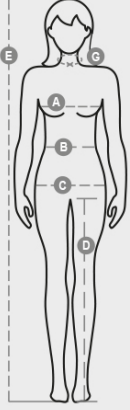

OASIS SHORTS LADY

S01136-P241

IMAGE
NOT FOUND

YAPISI: 45%POLYESTER 19%COTTON 17%VISCOSE 8%LINEN
8%LYOCELL 3%ELASTAN

GörünüM: TECHNO STRETCH LINEN

AğıRLIK: 170 GR/MQ

BEDENLER: XS-S-M-L-XL-XXL

AMBALAJ: 1/20

GTİP: 62045300

MADE IN: CN

RENKLER

KOYU GECE MAVİSİ 08079	DEMİR GRİSİ 13067	AÇIK KÜL RENGİ 13104	SİYAH 14000
---------------------------	----------------------	-------------------------	----------------

TEKNİK ÖZELLİKLER

YIKAMA TALIMATLARI

Casual&Workwear - Tops

International sizes		XS	S	M	L	XL	XXL	3XL							
IT		34	36	38	40	42	44	46	48	50	52	54	56	58	60
FR - ES		30	32	34	36	38	40	42	44	46	48	50	52	54	56
DE		28	30	32	34	36	38	40	42	44	46	48	50	52	54
UK		2	4	6	8	10	12	14	16	18	20	22	24	26	28
Collar	(G) - cm	36	36	37	37	38,5	38,5	39,5	39,5	41	41	42	42	43	43
	(G) - in	14	14	14½	14½	15	15	15½	15½	16	16	16½	16½	17	17
Bust	(A) - cm	72	76	80	84	88	92	96	100	104	108	112	116	120	124
	(A) - in	28	30	31	33	35	36	37	39	41	42	44	45	47	48
Waist	(B) - cm	54	58	62	66	70	74	76	80	84	88	92	96	100	104
	(B) - in	21	23	24	26	27	29	30	31	33	35	36	38	39	41
Hips	(C) - cm	80	84	88	92	96	100	104	108	112	116	120	124	128	132
	(C) - in	31	33	35	36	38	39	41	42	44	45	47	48	50	51
Height	(E) - cm	160/175						168/185							
	(E) - in	63/69						66/73							