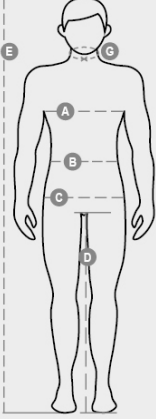

Workleisure & Professional - Bottoms

International sizes		XXS	XS	S	M	L	XL	XXL	3XL	4XL	5XL
IT - DE		38/40	42/44	46/48	50	52	54	56/58	60/62	64/66	68/70
FR - ES		34/36	38/40	42/44	46	48	50	52/54	56/58	60/62	64/66
UK		30/31	33/34	36/38	39	41	42	44/46	47/48	50/52	53/55
Waist	(B) - cm	66 - 70	73 - 76	80 - 84	85 - 88	89 - 92	94 - 98	100 - 105	108 - 113	116 - 120	124 - 128
	(B) - in	26 - 27	28 - 29	31 - 32	33 - 34	35 - 36	37 - 38	39 - 41	42 - 44	45 - 47	48 - 50
Hips	(C) - cm	81 - 86	88 - 92	95 - 99	101 - 104	105 - 109	110 - 114	115 - 120	124 - 128	132 - 136	140 - 144
	(C) - in	32 - 33	34 - 36	37 - 38	39 - 40	41 - 42	43 - 44	45 - 46	48 - 50	51 - 53	54 - 56
Inside leg	(D) - cm	84	85	86	86	87	87	88	88	88	89
	(D) - in	33	33	33	33	34	34	34	34	34	35
Height	(E) - cm	170/181		175/187				175/189			
	(E) - in	67/71		69/73				69/75			

cm = centimeters - in = inches

DAHA FAZLA BİLGİ İÇİN BURAYI İŞARETLEYİN