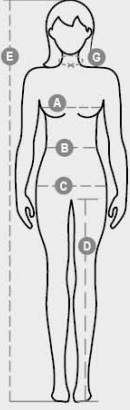

DUNE LADY

S01112-P241

IMAGE
NOT FOUNDYAPISI: 45%POLYESTER 19%COTTON 17%VISCOSE 8%LINEN
8%LYOCELL 3%ELASTAN

GörünüM: TECHNO STRETCH LINEN

AğıRLIK: 170 GR/MQ

BEDENLER: XS-S-M-L-XL-XXL

AMBALAJ: 1/20

GTİP: 62046311

MADE IN: CN

RENKLER

BEYAZ 00000	DOĞAL YAPRAK YEŞİLİ 07071	KOYU GECE MAVİSİ 08079	HAKİ 11006
DEMİR GRİSİ 13067	AÇIK KÜL RENGİ 13104	SİYAH 14000	

TEKNİK ÖZELLİKLER

YIKAMA TALIMATLARI

Workleisure & Professional - Bottoms

International sizes		XS	S	M	L	XL	XXL	3XL
IT		38/40	42	44	46	48/50	52/54	56/58
FR - ES		34/36	38	40	42	44/46	48/50	52/54
DE		32/34	36	38	40	42/44	46/48	50/52
UK		6/8	10	12	14	16/18	20/22	24/26
Waist	(B) - cm	62 - 66	68 - 70	72 - 74	76 - 78	82 - 86	89 - 94	97 - 104
	(B) - in	24 - 25	26 - 27	28 - 29	30 - 31	32 - 33	35 - 37	38 - 40
Hips	(C) - cm	88 - 92	94 - 96	98 - 100	102 - 104	107 - 112	115 - 120	123 - 128
	(C) - in	34 - 35	36 - 38	38 - 39	40 - 41	42 - 44	45 - 47	48 - 50
Inside leg	(D) - cm	82	82	82	83	83	84	85
	(D) - in	32	32	32	32	32	33	34
Height	(E) - cm	160/175			168/185			
	(E) - in	63/69			66/73			