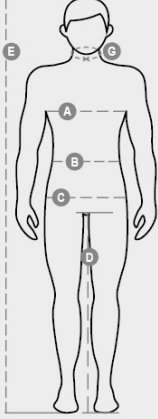

YAPISI: 45%POLYESTER 19%COTTON 17%VISCOSE 8%LINEN  
8%LYOCELL 3%ELASTAN

GÖRÜNÜM: TECHNO STRETCH LINEN

AĞIRLIK: 170 GR/MQ

BEDENLER: XS-S-M-L-XL-XXL-3XL

AMBALAJ: 1/40

GTİP: 62034319

MADE IN: CN

## Workleisure &amp; Professional - Bottoms

International sizes		XXS	XS	S	M	L	XL	XXL	3XL	4XL	5XL
IT - DE		38/40	42/44	46/48	50	52	54	56/58	60/62	64/66	68/70
FR - ES		34/36	38/40	42/44	46	48	50	52/54	56/58	60/62	64/66
UK		30/31	33/34	36/38	39	41	42	44/46	47/48	50/52	53/55
Waist	(B) - cm	66 - 70	73 - 76	80 - 84	85 - 88	89 - 92	94 - 98	100 - 105	108 - 113	116 - 120	124 - 128
	(B) - in	26 - 27	28 - 29	31 - 32	33 - 34	35 - 36	37 - 38	39 - 41	42 - 44	45 - 47	48 - 50
Hips	(C) - cm	81 - 86	88 - 92	95 - 99	101 - 104	105 - 109	110 - 114	115 - 120	124 - 128	132 - 136	140 - 144
	(C) - in	32 - 33	34 - 36	37 - 38	39 - 40	41 - 42	43 - 44	45 - 46	48 - 50	51 - 53	54 - 56
Inside leg	(D) - cm	84	85	86	86	87	87	88	88	88	89
	(D) - in	33	33	33	33	34	34	34	34	34	35
Height	(E) - cm	170/181			175/187			175/189			
	(E) - in	67/71			69/73			69/75			