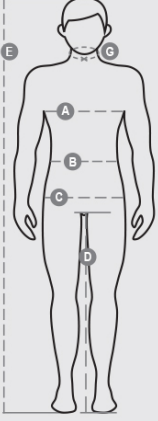

HAMMOCK

S01063-P241

IMAGE
NOT FOUND

YAPISI: 45%POLYESTER 19%COTTON 17%VISCOSE 8%LINEN
8%LYOCELL 3%ELASTAN

GörünüM: TECHNO STRETCH LINEN

AğıRLIK: 170 GR/MQ

BEDENLER: XS-S-M-L-XL-XXL-3XL

AMBALAJ: 1/20

GTİP: 62034319

MADE IN: CN

RENKLER

KOYU GECE MAVİSİ 08079	HAKİ 11006	DEMİR GRİSİ 13067	SİYAH 14000
---------------------------	---------------	----------------------	----------------

TEKNİK ÖZELLİKLER

YIKAMA TALIMATLARI

Professional - Trousers

International sizes		XXS	XS	S	M	L	XL	XXL	3XL	4XL	5XL
IT - DE		38/40	42/44	46/48	50	52	54	56/58	60/62	64/66	68/70
FR - ES		34/36	38/40	42/44	46	48	50	52/54	56/58	60/62	64/66
UK		30/31	33/34	36/38	39	41	42	44/46	47/48	50/52	53/55
Waist	(G) - cm	66 - 70	73 - 76	80 - 84	85 - 88	89 - 92	94 - 98	100 - 105	108 - 113	116 - 120	124 - 128
	(G) - in	26 - 27	28 - 29	31 - 32	33 - 34	35 - 36	37 - 38	39 - 41	42 - 44	45 - 47	48 - 50
Hips	(A) - cm	81 - 86	88 - 92	95 - 99	101 - 104	105 - 109	110 - 114	115 - 120	124 - 128	132 - 136	140 - 144
	(A) - in	32 - 33	34 - 36	37 - 38	39 - 40	41 - 42	43 - 44	45 - 46	48 - 50	51 - 53	54 - 56
Inside leg	(B) - cm	84	85	86	86	87	87	88	88	88	89
	(B) - in	33	33	33	33	34	34	34	34	34	35
Height	(E) - cm	170/181			175/187			175/189			
	(E) - in	67/71			69/73			69/75			