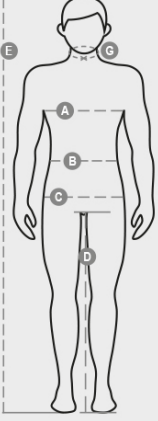

304L

S01161-0146

40 cm yarma deriden koruyucu bot. Özellikleri: sağlam, çok dirençli. Güçlü yönler: koruyucu. Uygulama alanları: ağır malzemelerle kullanım, sıcak ve çapaklı malzemelerle temas halindeki işlemler. Minimum satış birimi: 10 çift.

YAPISI: TAMAMI YARMA DANA DERİSİNDEN GÖVDE
GörünüM: YARMA DERİDEN TOZLUK
AğıRLIK: 100 GR/MQ
BEDENLER: 40
AMBALAJ: 10/50
GTİP: 42034000
MADE IN: IT

RENKLER

BUZ
99003

KULLANIM ALANLARI

Casual&Workwear - Tops

International sizes	XXS		XS		S		M		L		XL		XXL		3XL		4XL		5XL		
IT - DE	36	38	40	42	44	46	48	50	52	54	56	58	60	62	64	66	68	70	72	74	
FR - ES	32	34	36	38	40	42	44	46	48	50	52	54	56	58	60	62	64	66	68	70	
UK	29	30	31	33	34	36	38	39	41	42	44	46	47	48	50	52	53	55	56	58	
Collar	(G) - cm	37	37	38	38	39	39	40	40	41	41	42,5	42,5	44	44	45	45	46	46	47	47
	(G) - in	14½	14½	15	15	15½	15½	15¾	15¾	16	16	16¾	16¾	17¼	17¼	17¾	17¾	18	18	18½	18½
Chest	(A) - cm	72	76	80	84	88	92	96	100	104	108	112	116	120	124	128	132	136	140	144	148
	(A) - in	28	30	31	33	34	36	38	39	41	42	44	46	47	48	50	52	53	55	56	58
Waist	(B) - cm	64	68	72	74	76	80	84	88	92	96	100	104	108	112	116	120	124	128	132	136
	(B) - in	25	27	28	29	30	32	33	34	36	38	40	41	43	45	46	48	49	51	52	54
Height	(E) - cm	170/181						175/187						175/189							
	(E) - in	67/71						69/73						69/75							