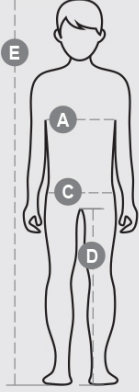

YAPISI: %70 PAMUK + %30 POLYESTER
GÖRÜNÜM: FIRÇALANMIŞ YÜN
AĞIRLIK: 300 GR/MQ
BEDENLER: 5/6-7/8-9/10-11/12-13/14
AMBALAJ: 5/20
GTİP: 61034200
MADE IN: PK

RENKLER

LACİVERT
08007

KRALİYET MAVİSİ
09000

SİYAH
14000

TEKNİK ÖZELLİKLER

YIKAMA TALIMATLARI

Ürünün nitelikleri ve çevresel özelliklerine ilişkin veri sayfası

% geri dönüştürülmüş malzeme	-
Geri dönüştürülebilirlik	-
Plastik mikrofiber içerir	-
Tehlikeli maddeler içerir	Tehlikeli maddeler içermez
Kumaş	PK PAKISTAN
Boyama	PK PAKISTAN
Konfeksiyon	PK PAKISTAN

Ambalajın nitelikleri ve çevresel özelliklerine ilişkin veri sayfası

% geri dönüştürülmüş malzeme	100
Geri dönüştürülebilirlik	-
Tehlikeli maddeler içerir	Tehlikeli maddeler içermez

		Kids							
Age		0-1	1-2	3-4	5-6	7-8	9-10	11-12	13-14
International sizes		3XS	XXS	XS	S	M	L	XL	XXL
Chest	(A) - cm	47	52	58	64	69	75	80	84
	(A) - in	19	21	23	25	27	29	31	33
Hips	(C) - cm	47	53	59	65	71	76	82	86
	(C) - in	19	21	23	25	28	30	32	33
Inside leg	(D) - cm	31	34	39	48	54	61	67	72
	(D) - in	12	14	15	19	21	24	26	28
Height	(E) - cm	68/78	80/86	98/106	110/116	122/128	134/140	146/152	158/164
	(E) - in	26/31	32/34	38/42	43/45	48/50	53/55	57/60	62/64