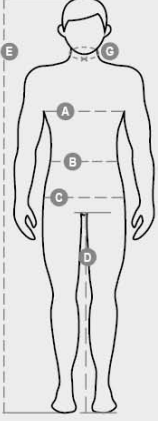

WORKER SUMMER

001195-0067

Yaz pantolonu, ripstop kumaştan, yanlarda lastik ve belde kayış geçiren ilmikleri. Fermuar ve plastik düğme ile kapama. İki adet önde fransız tarzı cep, bir yan Lock System cebi ve bir metre tutucu. İki arka cep, bunlardan biri cırt bantlı patlı ve biri retroreflektif bantlı. Kontrast renkli detaylar ve dikişler. Üçlü dikişler. Beyaz renk için çivili düğme.

YAPISI: %100 PAMUK

GÖRÜNÜM: YIRTILMAZ FİTİLLİ KUMAŞ

AĞIRLIK: 210 GR/MQ

BEDENLER: XXS-XS-S-M-L-XL-XXL-3XL-4XL-5XL

AMBALAJ: 1/20

GTİP: 62034211

MADE IN: PK

RENKLER

% geri dönüştürülmüş malzeme	100
Geri dönüştürülebilirlik	-
Tehlikeli maddeler içerir	Tehlikeli maddeler içermez

Casual&Workwear - Bottoms

International sizes	XXS		XS		S		M		L		XL		XXL		3XL		4XL		5XL		
IT - DE	36	38	40	42	44	46	48	50	52	54	56	58	60	62	64	66	68	70	72	74	
FR - ES	32	34	36	38	40	42	44	46	48	50	52	54	56	58	60	62	64	66	68	70	
UK - US	25	27	28	29	30	32	33	34	36	38	40	41	43	45	46	48	49	51	52	54	
Waist	(B) - cm	64	68	72	74	76	80	84	88	92	96	100	104	108	112	116	120	124	128	132	136
	(B) - in	25	27	28	29	30	32	33	34	36	38	40	41	43	45	46	48	49	51	52	54
Hips	(C) - cm	80	84	88	90	92	96	100	104	108	112	116	120	124	128	132	136	140	144	148	152
	(C) - in	31	33	34	35	36	38	39	41	42	44	46	47	49	50	52	53	55	56	58	59
Inside leg	(D) - cm	82	82	84	84	85	85	86	86	87	87	88	88	88	88	88	89	89	89	89	
	(D) - in	32	32	33	33	33	33	33	33	34	34	34	34	34	34	34	34	35	35	35	35
Height	(E) - cm	170/181						175/187						175/189							
	(E) - in	67/71						69/73						69/75							