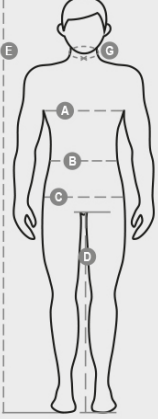

Casual&Workwear - Tops