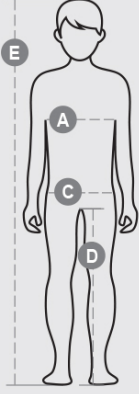

COMBAT KIDS

000161-0015

Bel kısmı lastikli ve ipli, ön kısmı kapaklı ve fermuarlı iki cepli, kontrast manşetli, çocuk eşofman altı bermuda.

YAPISI: %100 PAMUK
GÖRÜNÜM: FRANSIZ HAVLU KUMAŞ SWEATSHIRT
AĞIRLIK: 200 GR/MQ
BEDENLER: 7/8-9/10-11/12
AMBALAJ: 1/50
GTİP: 61034200
MADE IN: PK

RENKLER

LACİVERT/BEYAZ
08015

KRALİYET MAVİSİ/BEYAZ
09005

TEKNİK ÖZELLİKLER

YIKAMA TALIMATLARI

Ürünün nitelikleri ve çevresel özelliklerine ilişkin veri sayfası

% geri dönüştürülmüş malzeme	-
Geri dönüştürülebilirlik	-
Plastik mikrofiber içerir	-
Tehlikeli maddeler içerir	Tehlikeli maddeler içermez
Kumaş	PK PAKISTAN
Boyama	PK PAKISTAN
Konfeksiyon	PK PAKISTAN

Ambalajın nitelikleri ve çevresel özelliklerine ilişkin veri sayfası

% geri dönüştürülmüş malzeme	100
Geri dönüştürülebilirlik	-
Tehlikeli maddeler içerir	Tehlikeli maddeler içermez

		Kids							
Age		0-1	1-2	3-4	5-6	7-8	9-10	11-12	13-14
International sizes		3XS	XXS	XS	S	M	L	XL	XXL
Chest	(A) - cm	47	52	58	64	69	75	80	84
	(A) - in	19	21	23	25	27	29	31	33
Hips	(C) - cm	47	53	59	65	71	76	82	86
	(C) - in	19	21	23	25	28	30	32	33
Inside leg	(D) - cm	31	34	39	48	54	61	67	72
	(D) - in	12	14	15	19	21	24	26	28
Height	(E) - cm	68/78	80/86	98/106	110/116	122/128	134/140	146/152	158/164
	(E) - in	26/31	32/34	38/42	43/45	48/50	53/55	57/60	62/64