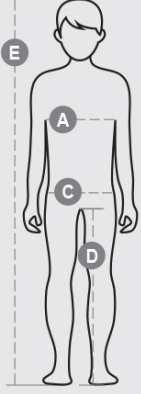

YAPISI: %100 NAYLON
GÖRÜNÜM: PU MEMBRANLI NYLON TASLAN 228T
AĞIRLIK: 110 GR/MQ
BEDENLER: 5/6-7/8-9/10-11/12-13/14
AMBALAJ: 1/20
GTİP: 62014010
MADE IN: CN

RENKLER

KIRMIZI
03000

LACİVERT
08007

KRALİYET MAVİSİ
09000

TEKNİK ÖZELLİKLER

YIKAMA TALIMATLARI

Ürünün nitelikleri ve çevresel özelliklerine ilişkin veri sayfası

% geri dönüştürülmüş malzeme	-
Geri dönüştürülebilirlik	-
Plastik mikrofiber içerir	Yıkama sırasında plastik mikrofiberlerin çevreye salınmasına neden olur
Tehlikeli maddeler içerir	Tehlikeli maddeler içermez
Kumaş	CN CINA
Boyama	CN CINA
Konfeksiyon	CN CINA

Ambalajın nitelikleri ve çevresel özelliklerine ilişkin veri sayfası

% geri dönüştürülmüş malzeme	100
Geri dönüştürülebilirlik	-
Tehlikeli maddeler içerir	Tehlikeli maddeler içermez

		Kids							
Age		0-1	1-2	3-4	5-6	7-8	9-10	11-12	13-14
International sizes		3XS	XXS	XS	S	M	L	XL	XXL
Chest	(A) - cm	47	52	58	64	69	75	80	84
	(A) - in	19	21	23	25	27	29	31	33
Hips	(C) - cm	47	53	59	65	71	76	82	86
	(C) - in	19	21	23	25	28	30	32	33
Inside leg	(D) - cm	31	34	39	48	54	61	67	72
	(D) - in	12	14	15	19	21	24	26	28
Height	(E) - cm	68/78	80/86	98/106	110/116	122/128	134/140	146/152	158/164
	(E) - in	26/31	32/34	38/42	43/45	48/50	53/55	57/60	62/64