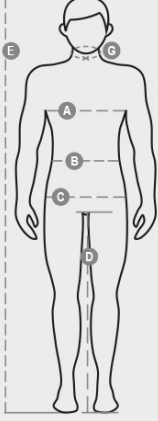

YAPISI: %100 NAYLON  
GörünüM: PU MEMBRANLI NYLON TASLAN 228T  
AğıRLIK: 110 GR/MQ  
BEDENLER: XS-S-M-L-XL-XXL-3XL  
AMBALAJ: 1/20  
GTİP: 62014010  
MADE IN: CN

## YIKAMA TALIMATLARI

## Casual&amp;Workwear - Tops

International sizes		XXS		XS		S		M		L		XL		XXL		3XL		4XL		5XL	
IT - DE		36	38	40	42	44	46	48	50	52	54	56	58	60	62	64	66	68	70	72	74
FR - ES		32	34	36	38	40	42	44	46	48	50	52	54	56	58	60	62	64	66	68	70
UK		29	30	31	33	34	36	38	39	41	42	44	46	47	48	50	52	53	55	56	58
Collar	(G) - cm	37	37	38	38	39	39	40	40	41	41	42,5	42,5	44	44	45	45	46	46	47	47
	(G) - in	14½	14½	15	15	15½	15½	15¾	15¾	16	16	16¾	16¾	17¼	17¼	17¾	17¾	18	18	18½	18½
Chest	(A) - cm	72	76	80	84	88	92	96	100	104	108	112	116	120	124	128	132	136	140	144	148
	(A) - in	28	30	31	33	34	36	38	39	41	42	44	46	47	48	50	52	53	55	56	58
Waist	(B) - cm	64	68	72	74	76	80	84	88	92	96	100	104	108	112	116	120	124	128	132	136
	(B) - in	25	27	28	29	30	32	33	34	36	38	40	41	43	45	46	48	49	51	52	54
Height	(E) - cm	170/181						175/187						175/189							
	(E) - in	67/71						69/73						69/75							