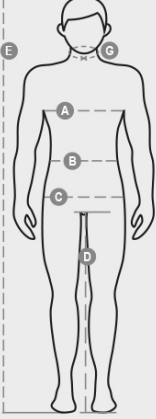

## PP-U-11 APRON

S01074-P234

Dıştan lamine edilmiş, dokuma olmayan kumaştan üretilmiş, önlük kısmı ve arkadan bağlamalı kapama özelliğine sahip tek kullanımlık koruyucu önlük. Boyutlar: 70 x 90 cm. Her önlüğün ağırlığı yaklaşık 26 g. 20'li paketler halinde 200 adetlik koli.

## TEKNIK ÖZELLİKLER

## YIKAMA TALIMATLARI

## SERTİFİKALAR

Casual&amp;Workwear - Tops

International sizes	XXS		XS		S		M		L		XL		XXL		3XL		4XL		5XL		
IT - DE	36	38	40	42	44	46	48	50	52	54	56	58	60	62	64	66	68	70	72	74	
FR - ES	32	34	36	38	40	42	44	46	48	50	52	54	56	58	60	62	64	66	68	70	
UK	29	30	31	33	34	36	38	39	41	42	44	46	47	48	50	52	53	55	56	58	
Collar	(G) - cm	37	37	38	38	39	39	40	40	41	41	42,5	42,5	44	44	45	45	46	46	47	47
	(G) - in	14½	14½	15	15	15½	15½	15¾	15¾	16	16	16¾	16¾	17¼	17¼	17¾	17¾	18	18	18½	18½
Chest	(A) - cm	72	76	80	84	88	92	96	100	104	108	112	116	120	124	128	132	136	140	144	148
	(A) - in	28	30	31	33	34	36	38	39	41	42	44	46	47	48	50	52	53	55	56	58
Waist	(B) - cm	64	68	72	74	76	80	84	88	92	96	100	104	108	112	116	120	124	128	132	136
	(B) - in	25	27	28	29	30	32	33	34	36	38	40	41	43	45	46	48	49	51	52	54
Height	(E) - cm	170/181						175/187						175/189							
	(E) - in	67/71						69/73						69/75							