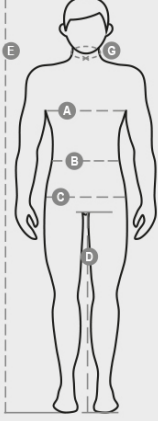

## PP-U-09 SLEEVE COVER

S01072-P231

Tek kullanımlık, elastik kenarlı ve ısı yalıtımlı dikişli polietilen kılıflar.  
Uzunluk: 45 cm, genişlik: 20 cm, kalınlık: 20 mikron. Her bir kılıfın ağırlığı yaklaşık 3 g. 1000 adetlik kutu, 100'lük poşetler halinde paketlenmiştir.

YAPISI: %100 POLİETİLEN  
GÖRÜNÜM: POLİETİLEN  
AĞIRLIK: 15 GR/MQ  
BEDENLER: U  
AMBALAJ: 100/1000  
GTİP: 39269097  
MADE IN: CN

RENKLER

MAVİ  
10000

TEKNİK ÖZELLİKLER

YIKAMA TALIMATLARI

Casual&amp;Workwear - Tops

International sizes		XXS		XS		S		M		L		XL		XXL		3XL		4XL		5XL	
IT - DE		36	38	40	42	44	46	48	50	52	54	56	58	60	62	64	66	68	70	72	74
FR - ES		32	34	36	38	40	42	44	46	48	50	52	54	56	58	60	62	64	66	68	70
UK		29	30	31	33	34	36	38	39	41	42	44	46	47	48	50	52	53	55	56	58
Collar	(G) - cm	37	37	38	38	39	39	40	40	41	41	42,5	42,5	44	44	45	45	46	46	47	47
	(G) - in	14½	14½	15	15	15½	15½	15¾	15¾	16	16	16¾	16¾	17¼	17¼	17¾	17¾	18	18	18½	18½
Chest	(A) - cm	72	76	80	84	88	92	96	100	104	108	112	116	120	124	128	132	136	140	144	148
	(A) - in	28	30	31	33	34	36	38	39	41	42	44	46	47	48	50	52	53	55	56	58
Waist	(B) - cm	64	68	72	74	76	80	84	88	92	96	100	104	108	112	116	120	124	128	132	136
	(B) - in	25	27	28	29	30	32	33	34	36	38	40	41	43	45	46	48	49	51	52	54
Height	(E) - cm	170/181						175/187						175/189							
	(E) - in	67/71						69/73						69/75							