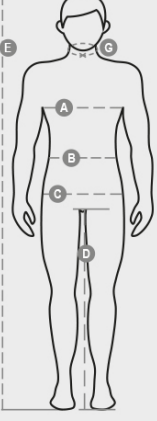

Casual&Workwear - Tops