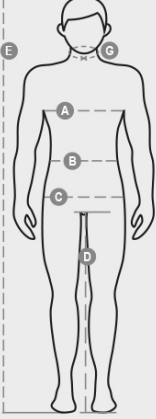

306L

001123-0159

60 cm yarma deriden koruyucu kol. Özellikleri: sağlam, çok dirençli. Güçlü yönler: koruyucu. Uygulama alanları: ağır malzemelerle kullanım, sıcak ve çapaklı malzemelerle temas halindeki işlemler. Minimum satış birimi: 10 çift.

YAPISI: TAMAMI YARMA DANA DERİSİNDEN GÖVDE
GörünüM: YARMA DERİDEN KOLLUK
AğıRLIK: 50 GR/MQ
BEDENLER: 60
AMBALAJ: 1/10
GTİP: 42034000
MADE IN: IT

RENKLER

BUZ
99003

KULLANIM ALANLARI

Casual&Workwear - Tops

International sizes	XXS		XS		S		M		L		XL		XXL		3XL		4XL		5XL		
IT - DE	36	38	40	42	44	46	48	50	52	54	56	58	60	62	64	66	68	70	72	74	
FR - ES	32	34	36	38	40	42	44	46	48	50	52	54	56	58	60	62	64	66	68	70	
UK	29	30	31	33	34	36	38	39	41	42	44	46	47	48	50	52	53	55	56	58	
Collar	(G) - cm	37	37	38	38	39	39	40	40	41	41	42,5	42,5	44	44	45	45	46	46	47	47
	(G) - in	14½	14½	15	15	15½	15½	15¾	15¾	16	16	16¾	16¾	17¼	17¼	17¾	17¾	18	18	18½	18½
Chest	(A) - cm	72	76	80	84	88	92	96	100	104	108	112	116	120	124	128	132	136	140	144	148
	(A) - in	28	30	31	33	34	36	38	39	41	42	44	46	47	48	50	52	53	55	56	58
Waist	(B) - cm	64	68	72	74	76	80	84	88	92	96	100	104	108	112	116	120	124	128	132	136
	(B) - in	25	27	28	29	30	32	33	34	36	38	40	41	43	45	46	48	49	51	52	54
Height	(E) - cm	170/181						175/187						175/189							
	(E) - in	67/71						69/73						69/75							