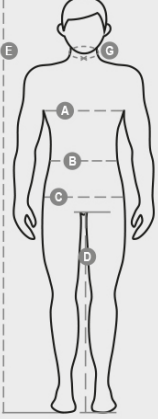

Casual&Workwear - Tops

International sizes		XXS		XS		S		M		L		XL		XXL		3XL		4XL		5XL	
IT - DE		36	38	40	42	44	46	48	50	52	54	56	58	60	62	64	66	68	70	72	74
FR - ES		32	34	36	38	40	42	44	46	48	50	52	54	56	58	60	62	64	66	68	70
UK		29	30	31	33	34	36	38	39	41	42	44	46	47	48	50	52	53	55	56	58
Collar	(G) - cm	37	37	38	38	39	39	40	40	41	41	42,5	42,5	44	44	45	45	46	46	47	47
	(G) - in	14½	14½	15	15	15½	15½	15¾	15¾	16	16	16¾	16¾	17¼	17¼	17¾	17¾	18	18	18½	18½
Chest	(A) - cm	72	76	80	84	88	92	96	100	104	108	112	116	120	124	128	132	136	140	144	148
	(A) - in	28	30	31	33	34	36	38	39	41	42	44	46	47	48	50	52	53	55	56	58
Waist	(B) - cm	64	68	72	74	76	80	84	88	92	96	100	104	108	112	116	120	124	128	132	136
	(B) - in	25	27	28	29	30	32	33	34	36	38	40	41	43	45	46	48	49	51	52	54
Height	(E) - cm	170/181						175/187						175/189							
	(E) - in	67/71						69/73						69/75							

DAHA FAZLA BİLGİ İÇİN BURAYI İŞARETLEYİN