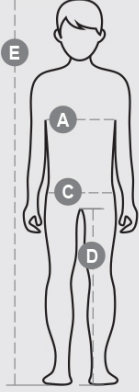

YAPISI: 96% POLIAMMIDE 4%ELASTAN
GÖRÜNÜM: DİKİŞSİZ HAFİF AĞIR
AĞIRLIK: 160 GR/MQ
BEDENLER: S/M-L/XL-XXL
AMBALAJ: 1/30
GTİP: 61103091
MADE IN: CN

RENKLER

BEYAZ
00000

SİYAH
14000

TEKNİK ÖZELLİKLER

Breathable

Stretch

Slim Fit

MATCH

Quick Drying

Thermoregulation

YIKAMA TALIMATLARI

Ürünün nitelikleri ve çevresel özelliklerine ilişkin veri sayfası

% geri dönüştürülmüş malzeme	-
Geri dönüştürülebilirlik	-
Plastik mikrofiber içerir	Yıkama sırasında plastik mikrofiberlerin çevreye salınmasına neden olur
Tehlikeli maddeler içerir	Tehlikeli maddeler içermez
Kumaş	-
Boyama	CN CINA
Konfeksiyon	CN CINA

Ambalajın nitelikleri ve çevresel özelliklerine ilişkin veri sayfası

% geri dönüştürülmüş malzeme	-
Geri dönüştürülebilirlik	-
Tehlikeli maddeler içerir	Tehlikeli maddeler içermez

		Kids							
Age		0-1	1-2	3-4	5-6	7-8	9-10	11-12	13-14
International sizes		3XS	XXS	XS	S	M	L	XL	XXL
Chest	(A) - cm	47	52	58	64	69	75	80	84
	(A) - in	19	21	23	25	27	29	31	33
Hips	(C) - cm	47	53	59	65	71	76	82	86
	(C) - in	19	21	23	25	28	30	32	33
Inside leg	(D) - cm	31	34	39	48	54	61	67	72
	(D) - in	12	14	15	19	21	24	26	28
Height	(E) - cm	68/78	80/86	98/106	110/116	122/128	134/140	146/152	158/164
	(E) - in	26/31	32/34	38/42	43/45	48/50	53/55	57/60	62/64