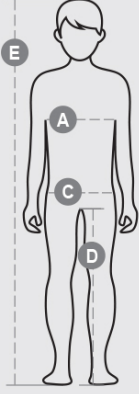

## YIKAMA TALIMATLARI

**Ürünün nitelikleri ve çevresel özelliklerine ilişkin veri sayfası**

% geri dönüştürülmüş malzeme	-
Geri dönüştürülebilirlik	-
Plastik mikrofiber içerir	-
Tehlikeli maddeler içerir	Tehlikeli maddeler içermez
Kumaş	PK PAKISTAN
Boyama	PK PAKISTAN
Konfeksiyon	PK PAKISTAN

**Ambalajın nitelikleri ve çevresel özelliklerine ilişkin veri sayfası**

% geri dönüştürülmüş malzeme	100
Geri dönüştürülebilirlik	-
Tehlikeli maddeler içerir	Tehlikeli maddeler içermez

		Kids							
Age		0-1	1-2	3-4	5-6	7-8	9-10	11-12	13-14
International sizes		3XS	XXS	XS	S	M	L	XL	XXL
Chest	(A) - cm	47	52	58	64	69	75	80	84
	(A) - in	19	21	23	25	27	29	31	33
Hips	(C) - cm	47	53	59	65	71	76	82	86
	(C) - in	19	21	23	25	28	30	32	33
Inside leg	(D) - cm	31	34	39	48	54	61	67	72
	(D) - in	12	14	15	19	21	24	26	28
Height	(E) - cm	68/78	80/86	98/106	110/116	122/128	134/140	146/152	158/164
	(E) - in	26/31	32/34	38/42	43/45	48/50	53/55	57/60	62/64