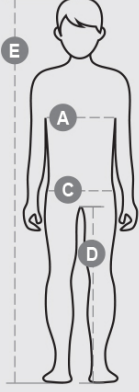

JUNIOR+

000016-0001

Metal çift kaydırmalı, kontrast renkli, plastik bir SBS fermuara sahip çocuk sweatshirt. Yakası ribanadan ve kontrast manşetlidir, yanları ise ceplidir. Yuvarlak kolları, kontrast fermuarlı iki dış cepli, bilekleri ve belli lastikli ribanadan ve takviye dikişlidir.

YAPISI: %70 PAMUK + %30 POLYESTER
GÖRÜNÜM: FIRÇALANMIŞ YÜN
AĞIRLIK: 300 GR/MQ
BEDENLER: 3/4-5/6-7/8-9/10-11/12
AMBALAJ: 5/20
GTİP: 61102091
MADE IN: PK

RENKLER

			
KIRMIZI/BEYAZ 03006	LACİVERT/BEYAZ 08015	KRALİYET MAVİSİ/BEYAZ 09005	SİYAH/BEYAZ 14003

TEKNİK ÖZELLİKLER

YIKAMA TALIMATLARI

Ürünün nitelikleri ve çevresel özelliklerine ilişkin veri sayfası

% geri dönüştürülmüş malzeme	-
Geri dönüştürülebilirlik	-
Plastik mikrofiber içerir	-
Tehlikeli maddeler içerir	Tehlikeli maddeler içermez
Kumaş	PK PAKISTAN
Boyama	PK PAKISTAN
Konfeksiyon	PK PAKISTAN

Ambalajın nitelikleri ve çevresel özelliklerine ilişkin veri sayfası

% geri dönüştürülmüş malzeme	100
Geri dönüştürülebilirlik	-
Tehlikeli maddeler içerir	Tehlikeli maddeler içermez

		Kids							
Age		0-1	1-2	3-4	5-6	7-8	9-10	11-12	13-14
International sizes		3XS	XXS	XS	S	M	L	XL	XXL
Chest	(A) - cm	47	52	58	64	69	75	80	84
	(A) - in	19	21	23	25	27	29	31	33
Hips	(C) - cm	47	53	59	65	71	76	82	86
	(C) - in	19	21	23	25	28	30	32	33
Inside leg	(D) - cm	31	34	39	48	54	61	67	72
	(D) - in	12	14	15	19	21	24	26	28
Height	(E) - cm	68/78	80/86	98/106	110/116	122/128	134/140	146/152	158/164
	(E) - in	26/31	32/34	38/42	43/45	48/50	53/55	57/60	62/64