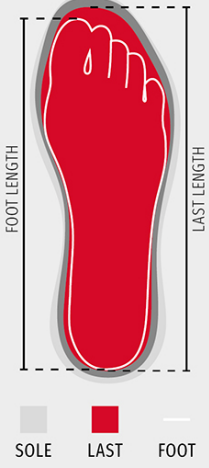

YAPISI: %50 POLYESTER + %27 POLİAMİD + %23
POLİÜRETAN

GÖRÜNÜM: PU Tek

AĞIRLIK: 1680 GR

AMBALAJ: 1/6

GTİP: 64041990

MADE IN: IT

RENKLER

			
ROCK SPACE S0401	ROCK ACID S0402	ROCK SUN S0406	ROCK NEBULA S0413

TEKNİK ÖZELLİKLER

SERTİFİKALAR

KULLANIM ALANLARI

Ürünün nitelikleri ve çevresel özelliklerine ilişkin veri sayfası

% geri dönüştürülmüş malzeme	-
Geri dönüştürülebilirlik	-
Plastik mikrofiber içerir	-
Tehlikeli maddeler içerir	Tehlikeli maddeler içermez
Dikiş	CN CINA
Birleştirme	IT ITALIA
Kaplama	IT ITALIA

Ambalajın nitelikleri ve çevresel özelliklerine ilişkin veri sayfası

% geri dönüştürülmüş malzeme	-
Geri dönüştürülebilirlik	-
Tehlikeli maddeler içerir	Tehlikeli maddeler içermez

Shoes

Mondopoint (mm)	225	225	230	235	235	240	245	245	250	255	255	260	265	265	270	275	275	280	285	285	290	295	295	300	305	305	310	315	315	320	325	325	330	335	335
EUR	35	35½	36	36½	37	37½	38	38½	39	39½	40½	40½	41	41½	42	42½	43	43½	44	44½	45	45½	46	46½	47	47½	48	48½	49	49½	50	50½	51	51½	52
UK	2,5	3	3,5	3,5	4	4,5	5	5,5	5,5	6	6,5	7	7,5	7,5	8	8,5	9	9	9,5	10	10,5	11	11	11,5	12	12,5	13	13	13,5	14	14,5	14,5	15	15,5	16
US Man	3	3,5	4	4,5	4,5	5	5,5	6	6	6,5	7	7,5	8	8	8,5	9	9,5	9,5	10	10,5	11	11,5	11,5	12	12,5	13	13,5	13,5	14	14,5	15	15	15,5	16	16,5
US Woman	4	4,5	5	5,5	5,5	6	6,5	7	7	7,5	8	8,5	8,5	9	9,5																				