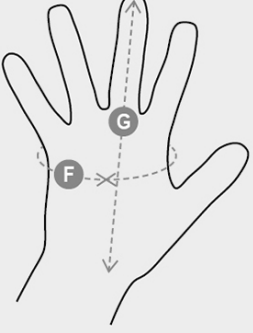

PATROL 6

S00996-P207

Kesilmeye karşı dirençli HPPE 13G dokumadan, bilekleri örgü, mükemmel kavrama sağlamak için avuç içi kumlanmış etkili nitril köpük kaplamalı eldiven. Özellikleri: sağlam. Güçlü yönler: kesilme direnci seviyesi F (TDM kesim)/A6 (ANSI/ISEA), rahatlık, kavrama, duyarlılık, hassasiyet. Uygulama alanları: keskin maddelerle kullanım ve bu maddelerin montajı, kuru ya da hafif yağlı alanlar. Minimum satış birimi: 1 düzine (12 çift). Biye renkleri bedene göre farklılık gösterir.

TEKNİK ÖZELLİKLER

SERTİFİKALAR

KULLANIM ALANLARI

		Gloves					
Numeric sizes		6	7	8	9	10	11
International sizes		XS	S	M	L	XL	XXL
Palm circumference	(F) - cm	15,2	17,8	20,3	22,9	25,4	27,9
	(F) - in	6	7	8	9	10	11
Hand length	(G) - cm	16	17,1	18,2	19,2	20,4	21,5
	(G) - in	6-6½	6½-7	7-7½	7½	8	8½