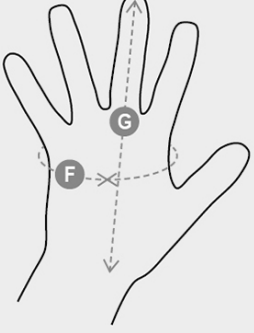

P/HERO GECKO

S00966-P197

Polyester/elastan dokumadan darbeye dayanıklı eldiven, mükemmel kavrama sağlamak için kaymaz dokumalı mikrofiber avuç içi, başparmak ve işaret parmağı arası ve parmak kemiklerinin arkası TPU takviyeli. Bilekleri cırtcirtla ayarlanabilir. Dokunmatik parmak uçları. Özellikler: rahat, esnek ve nefes alabilir dokuma. Güçlü yönleri: Arkada 5 mm darbeye dayanıklı koruma; yüksek dayanıklılık için hafif kumaştan avuç içi. Kullanım alanları: nesnelere daha iyi kavramak için kuru ortamlarda kullanımı ve montaj. Her bir çift, asılabilmesi için delikli bir askı aparatı ile donatılmıştır. Minimum satış birimi: 6 çift (1/2 düzine).

TEKNIK ÖZELLİKLER

SERTİFİKALAR

KULLANIM ALANLARI

		Gloves					
Numeric sizes		6	7	8	9	10	11
International sizes		XS	S	M	L	XL	XXL
Palm circumference	(F) - cm	15,2	17,8	20,3	22,9	25,4	27,9
	(F) - in	6	7	8	9	10	11
Hand length	(G) - cm	16	17,1	18,2	19,2	20,4	21,5
	(G) - in	6-6½	6½-7	7-7½	7½	8	8½