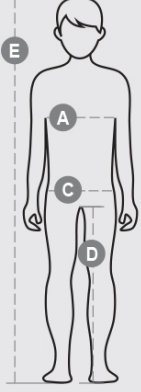

RUN KIDS

S00951-0028

Teknik kumařtan üretilmiř çocuk spor bermuda. Beli lastikli ve iplidir, yanları yırtmaçlıdır.

YAPISI: %100 POLYESTER
GÖRÜNÜM: DRY-TECH
AĞIRLIK: 150 GR/MQ
BEDENLER: 5/6-7/8-9/10-11/12
AMBALAJ: 1/50
GTİP: 61034300
MADE IN: CN

RENKLER

			
BEYAZ 0000	KIRMIZI 0300	LACİVERT 08007	SİYAH 14000

TEKNİK ÖZELLİKLER

YIKAMA TALIMATLARI

Ürünün nitelikleri ve çevresel özelliklerine ilişkin veri sayfası

% geri dönüştürülmüş malzeme	-
Geri dönüştürülebilirlik	-
Plastik mikrofiber içerir	Yıkama sırasında plastik mikrofiberlerin çevreye salınmasına neden olur
Tehlikeli maddeler içerir	Tehlikeli maddeler içermez
Kumaş	CN CINA
Boyama	CN CINA
Konfeksiyon	CN CINA

Ambalajın nitelikleri ve çevresel özelliklerine ilişkin veri sayfası

% geri dönüştürülmüş malzeme	100
Geri dönüştürülebilirlik	-
Tehlikeli maddeler içerir	Tehlikeli maddeler içermez

		Kids							
Age		0-1	1-2	3-4	5-6	7-8	9-10	11-12	13-14
International sizes		3XS	XXS	XS	S	M	L	XL	XXL
Chest	(A) - cm	47	52	58	64	69	75	80	84
	(A) - in	19	21	23	25	27	29	31	33
Hips	(C) - cm	47	53	59	65	71	76	82	86
	(C) - in	19	21	23	25	28	30	32	33
Inside leg	(D) - cm	31	34	39	48	54	61	67	72
	(D) - in	12	14	15	19	21	24	26	28
Height	(E) - cm	68/78	80/86	98/106	110/116	122/128	134/140	146/152	158/164
	(E) - in	26/31	32/34	38/42	43/45	48/50	53/55	57/60	62/64