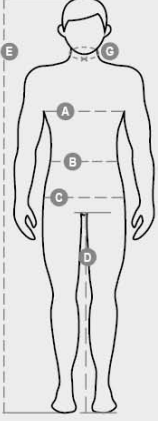

Casual&Workwear - Bottoms

International sizes		XXS		XS		S		M		L		XL		XXL		3XL		4XL		5XL	
IT - DE		36	38	40	42	44	46	48	50	52	54	56	58	60	62	64	66	68	70	72	74
FR - ES		32	34	36	38	40	42	44	46	48	50	52	54	56	58	60	62	64	66	68	70
UK - US		25	27	28	29	30	32	33	34	36	38	40	41	43	45	46	48	49	51	52	54
Waist	(B) - cm	64	68	72	74	76	80	84	88	92	96	100	104	108	112	116	120	124	128	132	136
	(B) - in	25	27	28	29	30	32	33	34	36	38	40	41	43	45	46	48	49	51	52	54
Hips	(C) - cm	80	84	88	90	92	96	100	104	108	112	116	120	124	128	132	136	140	144	148	152
	(C) - in	31	33	34	35	36	38	39	41	42	44	46	47	49	50	52	53	55	56	58	59
Inside leg	(D) - cm	82	82	84	84	85	85	86	86	87	87	88	88	88	88	88	88	89	89	89	89
	(D) - in	32	32	33	33	33	33	33	33	34	34	34	34	34	34	34	34	35	35	35	35
Height	(E) - cm	170/181						175/187						175/189							
	(E) - in	67/71						69/73						69/75							

DAHA FAZLA BİLGİ İÇİN BURAYI İŞARETLEYİN