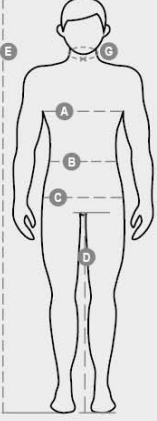

## RUN

S00950-0028

Teknik kumařtan üretilmiř erkek spor bermuda. Beli lastikli ve iplidir, yanları yırtmaçlıdır.

YAPISI: %100 POLYESTER  
GÖRÜNÜM: DRY-TECH  
AĞIRLIK: 150 GR/MQ  
BEDENLER: XXS-XS-S-M-L-XL-XXL-3XL-4XL-5XL  
AMBALAJ: 1/50  
GTİP: 61034300  
MADE IN: CN

## YIKAMA TALIMATLARI

**Ürünün nitelikleri ve çevresel özelliklerine ilişkin veri sayfası**

% geri dönüştürülmüş malzeme	-
Geri dönüştürülebilirlik	-
Plastik mikrofiber içerir	Yıkama sırasında plastik mikrofiberlerin çevreye salınmasına neden olur
Tehlikeli maddeler içerir	Tehlikeli maddeler içermez
Kumaş	CN CINA
Boyama	CN CINA
Konfeksiyon	CN CINA

## Casual&amp;Workwear - Bottoms

International sizes		XXS		XS		S		M		L		XL		XXL		3XL		4XL		5XL	
IT - DE		36	38	40	42	44	46	48	50	52	54	56	58	60	62	64	66	68	70	72	74
FR - ES		32	34	36	38	40	42	44	46	48	50	52	54	56	58	60	62	64	66	68	70
UK - US		25	27	28	29	30	32	33	34	36	38	40	41	43	45	46	48	49	51	52	54
Waist	(B) - cm	64	68	72	74	76	80	84	88	92	96	100	104	108	112	116	120	124	128	132	136
	(B) - in	25	27	28	29	30	32	33	34	36	38	40	41	43	45	46	48	49	51	52	54
Hips	(C) - cm	80	84	88	90	92	96	100	104	108	112	116	120	124	128	132	136	140	144	148	152
	(C) - in	31	33	34	35	36	38	39	41	42	44	46	47	49	50	52	53	55	56	58	59
Inside leg	(D) - cm	82	82	84	84	85	85	86	86	87	87	88	88	88	88	88	88	89	89	89	89
	(D) - in	32	32	33	33	33	33	33	33	34	34	34	34	34	34	34	34	35	35	35	35
Height	(E) - cm	170/181						175/187						175/189							
	(E) - in	67/71						69/73						69/75							