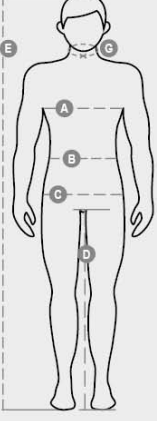

TEKNIK ÖZELLİKLER

YIKAMA TALIMATLARI

SERTIFIKALAR

Casual&Workwear - Bottoms

International sizes		XXS		XS		S		M		L		XL		XXL		3XL		4XL		5XL	
IT - DE		36	38	40	42	44	46	48	50	52	54	56	58	60	62	64	66	68	70	72	74
FR - ES		32	34	36	38	40	42	44	46	48	50	52	54	56	58	60	62	64	66	68	70
UK - US		25	27	28	29	30	32	33	34	36	38	40	41	43	45	46	48	49	51	52	54
Waist	(B) - cm	64	68	72	74	76	80	84	88	92	96	100	104	108	112	116	120	124	128	132	136
	(B) - in	25	27	28	29	30	32	33	34	36	38	40	41	43	45	46	48	49	51	52	54
Hips	(C) - cm	80	84	88	90	92	96	100	104	108	112	116	120	124	128	132	136	140	144	148	152
	(C) - in	31	33	34	35	36	38	39	41	42	44	46	47	49	50	52	53	55	56	58	59
Inside leg	(D) - cm	82	82	84	84	85	85	86	86	87	87	88	88	88	88	88	88	89	89	89	89
	(D) - in	32	32	33	33	33	33	33	33	34	34	34	34	34	34	34	34	35	35	35	35
Height	(E) - cm	170/181						175/187						175/189							
	(E) - in	67/71						69/73						69/75							