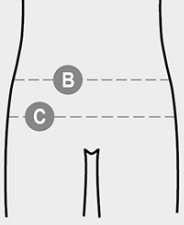

## Underclothes

International sizes		XXS	XS	S	M	L	XL	XXL	3XL	4XL	5XL
IT - DE		38/40	42/44	46/48	50	52	54	56/58	60/62	64/66	68/70
FR - ES		34/36	38/40	42/44	46	48	50	52/54	56/58	60/62	64/66
UK		30/31	33/34	36/38	39	41	42	44/46	47/48	50/52	53/55
Waist	(B) - cm	66 - 70	73 - 76	80 - 84	85 - 88	89 - 92	94 - 98	100 - 105	108 - 113	116 - 120	124 - 128
	(B) - in	26 - 27	28 - 29	31 - 32	33 - 34	35 - 36	37 - 38	39 - 41	42 - 44	45 - 47	48 - 50
Hips	(C) - cm	81 - 86	88 - 92	95 - 99	101 - 104	105 - 109	110 - 114	115 - 120	124 - 128	132 - 136	140 - 144
	(C) - in	32 - 33	34 - 36	37 - 38	39 - 40	41 - 42	43 - 44	45 - 46	48 - 50	51 - 53	54 - 56