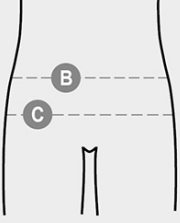

GEORGE

S00938-P190

Yüksek bel, özelleştirilmiş lastikli bel kısmı, elastik pamuklu erkek slip.
Üçlü paketler halinde, çeşitli renk seçenekleriyle satılmaktadır. Minimum satış birimi: 3 parça (1 paket).

YAPISI: %95 PAMUK + %5 ELASTAN
GÖRÜNÜM: STREÇ JARSE
AĞIRLIK: 155 GR/MQ
BEDENLER: XS-S-M-L-XL-XXL-3XL-4XL-5XL
AMBALAJ: 1/40
GTİP: 61071100
MADE IN: PK

RENKLER

NERO/GRIGIO MELANGE/BIANCO
14058

TEKNİK ÖZELLİKLER

YIKAMA TALIMATLARI

Ürünün nitelikleri ve çevresel özelliklerine ilişkin veri sayfası

% geri dönüştürülmüş malzeme	-
Geri dönüştürülebilirlik	-
Plastik mikrofiber içerir	-
Tehlikeli maddeler içerir	Tehlikeli maddeler içermez
Kumaş	PK PAKISTAN
Boyama	PK PAKISTAN
Konfeksiyon	PK PAKISTAN

Ambalajın nitelikleri ve çevresel özelliklerine ilişkin veri sayfası

% geri dönüştürülmüş malzeme	-
Geri dönüştürülebilirlik	-
Tehlikeli maddeler içerir	Tehlikeli maddeler içermez

Underclothes

International sizes		XXS	XS	S	M	L	XL	XXL	3XL	4XL	5XL
IT - DE		38/40	42/44	46/48	50	52	54	56/58	60/62	64/66	68/70
FR - ES		34/36	38/40	42/44	46	48	50	52/54	56/58	60/62	64/66
UK		30/31	33/34	36/38	39	41	42	44/46	47/48	50/52	53/55
Waist	(B) - cm	66 - 70	73 - 76	80 - 84	85 - 88	89 - 92	94 - 98	100 - 105	108 - 113	116 - 120	124 - 128
	(B) - in	26 - 27	28 - 29	31 - 32	33 - 34	35 - 36	37 - 38	39 - 41	42 - 44	45 - 47	48 - 50
Hips	(C) - cm	81 - 86	88 - 92	95 - 99	101 - 104	105 - 109	110 - 114	115 - 120	124 - 128	132 - 136	140 - 144
	(C) - in	32 - 33	34 - 36	37 - 38	39 - 40	41 - 42	43 - 44	45 - 46	48 - 50	51 - 53	54 - 56