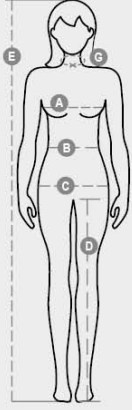

YAPISI: 58% COTONE + 14 % POLIESTERE+ 28%  
ELASTOMULTIESTERE

Görünüm: POPLIN

Ağırlık: 125 GR/MQ

BEDENLER: XS-S-M-L-XL-XXL-3XL

AMBALAJ: 1/50

GTİP: 62114210

MADE IN: PK

## YIKAMA TALIMATLARI

## Workleisure &amp; Professional - Tops

International sizes		XS	S	M	L	XL	XXL	3XL
IT		38/40	42	44	46	48/50	52/54	56/58
FR - ES		34/36	38	40	42	44/46	48/50	52/54
DE		32/34	36	38	40	42/44	46/48	50/52
UK		6/8	10	12	14	16/18	20/22	24/26
Collar	(G) - cm	37	38	39	40	41	42	43
	(G) - in	14½	15	15½	15¾	16	16½	17
Bust	(A) - cm	80 - 84	86 - 88	90 - 92	94 - 96	99 - 104	107 - 112	115 - 120
	(A) - in	31 - 32	33 - 34	35 - 36	37 - 38	39 - 41	42 - 44	45 - 47
Waist	(B) - cm	62 - 66	68 - 70	72 - 74	76 - 78	81 - 86	89 - 94	97 - 104
	(B) - in	24 - 25	26 - 27	28 - 29	30 - 31	32 - 33	35 - 37	38 - 40
Hips	(C) - cm	88 - 92	94 - 96	98 - 100	102 - 104	107 - 112	115 - 120	123 - 128
	(C) - in	34 - 35	36 - 38	38 - 39	40 - 41	42 - 44	45 - 47	48 - 50
Height	(E) - cm		160/175				168/185	
	(E) - in		63/69				66/73	