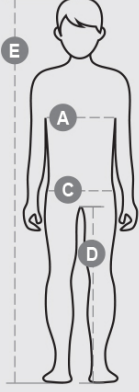

NORTH KIDS 2.0

001015-0343

8 mm'lik metal sürgülü plastik fermuarlı çocuk mont. Bilekleri ve bel kısmı lastik ribanadan yapılmıştır. Kaplama fermuarlı iki dış cebe sahiptir. İç kısmı kapitone, yakası ve sırt kısmı mikro yün dokumadan yapılmıştır. Kablo girişine sahip telefon tutucu fermuarlı bir adet cebi vardır. Daha sade baskı ve nakış için göğüs ve sırt kısmı fermuarlıdır.

YAPISI: %100 NAYLON
GÖRÜNÜM: PU MEMBRANLI NYLON TASLAN 228T
AĞIRLIK: 110 GR/MQ
BEDENLER: 5/6-7/8-9/10-11/12
AMBALAJ: 1/10
GTİP: 62014010
MADE IN: CN

RENKLER

LACIVERT
08007

SIYAH
14000

TEKNIK ÖZELLİKLER

YIKAMA TALIMATLARI

Ambalajın nitelikleri ve çevresel özelliklerine ilişkin veri sayfası

% geri dönüştürülmüş malzeme	100
Geri dönüştürülebilirlik	-
Tehlikeli maddeler içerir	Tehlikeli maddeler içermez

		Kids							
Age		0-1	1-2	3-4	5-6	7-8	9-10	11-12	13-14
International sizes		3XS	XXS	XS	S	M	L	XL	XXL
Chest	(A) - cm	47	52	58	64	69	75	80	84
	(A) - in	19	21	23	25	27	29	31	33
Hips	(C) - cm	47	53	59	65	71	76	82	86
	(C) - in	19	21	23	25	28	30	32	33
Inside leg	(D) - cm	31	34	39	48	54	61	67	72
	(D) - in	12	14	15	19	21	24	26	28
Height	(E) - cm	68/78	80/86	98/106	110/116	122/128	134/140	146/152	158/164
	(E) - in	26/31	32/34	38/42	43/45	48/50	53/55	57/60	62/64