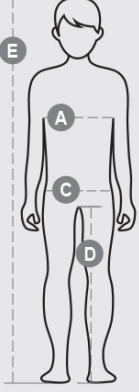

YAPISI: %100 NAYLON  
GÖRÜNÜM: PU MEMBRANLI NYLON TASLAN 228T  
AĞIRLIK: 110 GR/MQ  
BEDENLER: 5/6-7/8-9/10-11/12  
AMBALAJ: 1/10  
GTİP: 62014010  
MADE IN: CN

## YIKAMA TALIMATLARI

**Ürünün nitelikleri ve çevresel özelliklerine ilişkin veri sayfası**

% geri dönüştürülmüş malzeme	-
Geri dönüştürülebilirlik	-
Plastik mikrofiber içerir	Yıkama sırasında plastik mikrofiberlerin çevreye salınmasına neden olur
Tehlikeli maddeler içerir	Tehlikeli maddeler içermez
Kumaş	CN CINA
Boyama	CN CINA
Konfeksiyon	CN CINA

**Ambalajın nitelikleri ve çevresel özelliklerine ilişkin veri sayfası**

% geri dönüştürülmüş malzeme	100
Geri dönüştürülebilirlik	-
Tehlikeli maddeler içerir	Tehlikeli maddeler içermez

		Kids							
Age		0-1	1-2	3-4	5-6	7-8	9-10	11-12	13-14
International sizes		3XS	XXS	XS	S	M	L	XL	XXL
Chest	(A) - cm	47	52	58	64	69	75	80	84
	(A) - in	19	21	23	25	27	29	31	33
Hips	(C) - cm	47	53	59	65	71	76	82	86
	(C) - in	19	21	23	25	28	30	32	33
Inside leg	(D) - cm	31	34	39	48	54	61	67	72
	(D) - in	12	14	15	19	21	24	26	28
Height	(E) - cm	68/78	80/86	98/106	110/116	122/128	134/140	146/152	158/164
	(E) - in	26/31	32/34	38/42	43/45	48/50	53/55	57/60	62/64