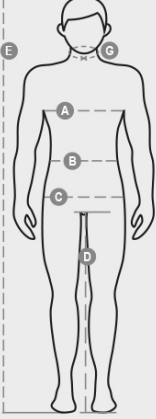

304C

001006-0146

30 cm yarma deriden koruyucu bot. Özellikleri: sağlam, çok dirençli. Güçlü yönler: koruyucu. Uygulama alanları: ağır malzemelerle kullanım, sıcak ve çapaklı malzemelerle temas halindeki işlemler. Minimum satış birimi: 10 çift.

YAPISI: TAMAMI YARMA DANA DERİSİNDEN GÖVDE
GörünüM: YARMA DERİDEN TOZLUK
AğıRLIK: 100 GR/MQ
BEDENLER: 30
AMBALAJ: 10/50
GTİP: 42034000
MADE IN: IT

RENKLER

BUZ
99003

KULLANIM ALANLARI

Casual&Workwear - Tops

International sizes	XXS		XS		S		M		L		XL		XXL		3XL		4XL		5XL		
IT - DE	36	38	40	42	44	46	48	50	52	54	56	58	60	62	64	66	68	70	72	74	
FR - ES	32	34	36	38	40	42	44	46	48	50	52	54	56	58	60	62	64	66	68	70	
UK	29	30	31	33	34	36	38	39	41	42	44	46	47	48	50	52	53	55	56	58	
Collar	(G) - cm	37	37	38	38	39	39	40	40	41	41	42,5	42,5	44	44	45	45	46	46	47	47
	(G) - in	14½	14½	15	15	15½	15½	15¾	15¾	16	16	16¾	16¾	17¼	17¼	17¾	17¾	18	18	18½	18½
Chest	(A) - cm	72	76	80	84	88	92	96	100	104	108	112	116	120	124	128	132	136	140	144	148
	(A) - in	28	30	31	33	34	36	38	39	41	42	44	46	47	48	50	52	53	55	56	58
Waist	(B) - cm	64	68	72	74	76	80	84	88	92	96	100	104	108	112	116	120	124	128	132	136
	(B) - in	25	27	28	29	30	32	33	34	36	38	40	41	43	45	46	48	49	51	52	54
Height	(E) - cm	170/181						175/187						175/189							
	(E) - in	67/71						69/73						69/75							