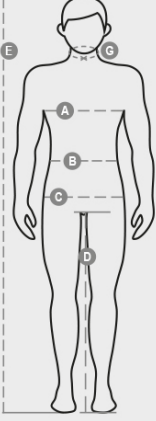

Casual&Workwear - Tops

International sizes	XXS		XS		S		M		L		XL		XXL		3XL		4XL		5XL		
IT - DE	36	38	40	42	44	46	48	50	52	54	56	58	60	62	64	66	68	70	72	74	
FR - ES	32	34	36	38	40	42	44	46	48	50	52	54	56	58	60	62	64	66	68	70	
UK	29	30	31	33	34	36	38	39	41	42	44	46	47	48	50	52	53	55	56	58	
Collar	(G) - cm	37	37	38	38	39	39	40	40	41	41	42,5	42,5	44	44	45	45	46	46	47	47
	(G) - in	14½	14½	15	15	15½	15½	15¾	15¾	16	16	16¾	16¾	17¼	17¼	17¾	17¾	18	18	18½	18½
Chest	(A) - cm	72	76	80	84	88	92	96	100	104	108	112	116	120	124	128	132	136	140	144	148
	(A) - in	28	30	31	33	34	36	38	39	41	42	44	46	47	48	50	52	53	55	56	58
Waist	(B) - cm	64	68	72	74	76	80	84	88	92	96	100	104	108	112	116	120	124	128	132	136
	(B) - in	25	27	28	29	30	32	33	34	36	38	40	41	43	45	46	48	49	51	52	54
Height	(E) - cm	170/181						175/187						175/189							
	(E) - in	67/71						69/73						69/75							

DAHA FAZLA BİLGİ İÇİN BURAYI İŞARETLEYİN