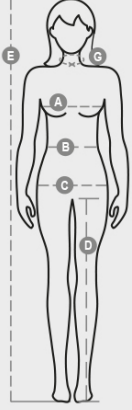

YOUNG LADY

000996-0311

Hafif geniş yuvarlak yakalı, kısa kollu ve vücuda oturan kadın erkek tişört. Yakası şeritlidir. Kol manşetleri, yanlardan dikişli, keskin kenarlı ve kıvrımlıdır. Etiketsizdir.

YAPISI: %100 PAMUK
GÖRÜNÜM: JARSE
AĞIRLIK: 150 GR/MQ
BEDENLER: XS-S-M-L-XL
AMBALAJ: 5/100
GTİP: 61091000
MADE IN: BD

RENKLER

			
BEYAZ 00000	KOT MAVİSİ 08003	ÇELİK GRİSİ 13008	SİYAH 14000

TEKNİK ÖZELLİKLER

YIKAMA TALIMATLARI

Casual&Workwear - Tops

International sizes		XS	S	M	L	XL	XXL	3XL							
IT		34	36	38	40	42	44	46	48	50	52	54	56	58	60
FR - ES		30	32	34	36	38	40	42	44	46	48	50	52	54	56
DE		28	30	32	34	36	38	40	42	44	46	48	50	52	54
UK		2	4	6	8	10	12	14	16	18	20	22	24	26	28
Collar	(G) - cm	36	36	37	37	38,5	38,5	39,5	39,5	41	41	42	42	43	43
	(G) - in	14	14	14½	14½	15	15	15½	15½	16	16	16½	16½	17	17
Bust	(A) - cm	72	76	80	84	88	92	96	100	104	108	112	116	120	124
	(A) - in	28	30	31	33	35	36	37	39	41	42	44	45	47	48
Waist	(B) - cm	54	58	62	66	70	74	76	80	84	88	92	96	100	104
	(B) - in	21	23	24	26	27	29	30	31	33	35	36	38	39	41
Hips	(C) - cm	80	84	88	92	96	100	104	108	112	116	120	124	128	132
	(C) - in	31	33	35	36	38	39	41	42	44	45	47	48	50	51
Height	(E) - cm	160/175						168/185							
	(E) - in	63/69						66/73							