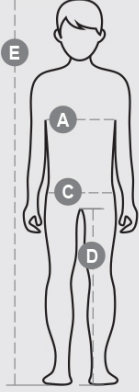

Kids							
Age		0-1	1-2	3-4	5-6	7-8	9-10	11-12	13-14
International sizes		3XS	XXS	XS	S	M	L	XL	XXL
Chest	(A) - cm	47	52	58	64	69	75	80	84
	(A) - in	19	21	23	25	27	29	31	33
Hips	(C) - cm	47	53	59	65	71	76	82	86
	(C) - in	19	21	23	25	28	30	32	33
Inside leg	(D) - cm	31	34	39	48	54	61	67	72
	(D) - in	12	14	15	19	21	24	26	28
Height	(E) - cm	68/78	80/86	98/106	110/116	122/128	134/140	146/152	158/164
	(E) - in	26/31	32/34	38/42	43/45	48/50	53/55	57/60	62/64

cm - centimeters - in - inches

DAHA FAZLA BİLGİ İÇİN BURAYI İŞARETLEYİN