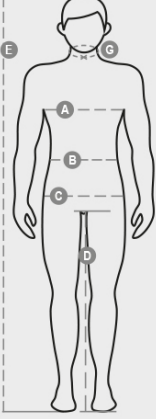

PAYPER BOX

000852-0304

20 cm ve 40 cm olmak üzere iki boyutta mevcut olan 60 cm x 40 cm PAYPER Özelleştirilmiş Kutu.

BEDENLER: 20-40
AMBALAJ: 1/1
GTİP: 48191000
MADE IN: IT

RENKLER

BEYAZ
00000

Casual&Workwear - Tops

International sizes		XXS		XS		S		M		L		XL		XXL		3XL		4XL		5XL	
IT - DE		36	38	40	42	44	46	48	50	52	54	56	58	60	62	64	66	68	70	72	74
FR - ES		32	34	36	38	40	42	44	46	48	50	52	54	56	58	60	62	64	66	68	70
UK		29	30	31	33	34	36	38	39	41	42	44	46	47	48	50	52	53	55	56	58
Collar	(G) - cm	37	37	38	38	39	39	40	40	41	41	42,5	42,5	44	44	45	45	46	46	47	47
	(G) - in	14½	14½	15	15	15½	15½	15¾	15¾	16	16	16¾	16¾	17¼	17¼	17¾	17¾	18	18	18½	18½
Chest	(A) - cm	72	76	80	84	88	92	96	100	104	108	112	116	120	124	128	132	136	140	144	148
	(A) - in	28	30	31	33	34	36	38	39	41	42	44	46	47	48	50	52	53	55	56	58
Waist	(B) - cm	64	68	72	74	76	80	84	88	92	96	100	104	108	112	116	120	124	128	132	136
	(B) - in	25	27	28	29	30	32	33	34	36	38	40	41	43	45	46	48	49	51	52	54
Height	(E) - cm	170/181					175/187					175/189									
	(E) - in	67/71					69/73					69/75									