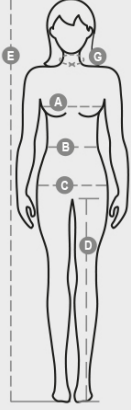

Casual&Workwear - Tops

International sizes		XS	S	M	L	XL	XXL	3XL							
IT		34	36	38	40	42	44	46	48	50	52	54	56	58	60
FR - ES		30	32	34	36	38	40	42	44	46	48	50	52	54	56
DE		28	30	32	34	36	38	40	42	44	46	48	50	52	54
UK		2	4	6	8	10	12	14	16	18	20	22	24	26	28
Collar	(G) - cm	36	36	37	37	38,5	38,5	39,5	39,5	41	41	42	42	43	43
	(G) - in	14	14	14½	14½	15	15	15½	15½	16	16	16½	16½	17	17
Bust	(A) - cm	72	76	80	84	88	92	96	100	104	108	112	116	120	124
	(A) - in	28	30	31	33	35	36	37	39	41	42	44	45	47	48
Waist	(B) - cm	54	58	62	66	70	74	76	80	84	88	92	96	100	104
	(B) - in	21	23	24	26	27	29	30	31	33	35	36	38	39	41
Hips	(C) - cm	80	84	88	92	96	100	104	108	112	116	120	124	128	132
	(C) - in	31	33	35	36	38	39	41	42	44	45	47	48	50	51
Height	(E) - cm	160/175						168/185							
	(E) - in	63/69						66/73							

DAHA FAZLA BİLGİ İÇİN BURAYI İŞARETLEYİN