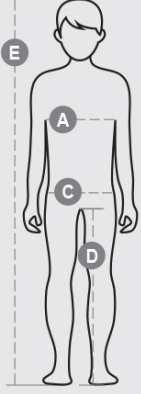

## YIKAMA TALIMATLARI

**Ürünün nitelikleri ve çevresel özelliklerine ilişkin veri sayfası**

|                              |   |
|------------------------------|---|
| % geri dönüştürülmüş malzeme | -   |
| Geri dönüştürülebilirlik     | -   |
| Plastik mikrofiber içerir    | Yıkama sırasında plastik mikrofiberlerin çevreye salınmasına neden olur |
| Tehlikeli maddeler içerir    | Tehlikeli maddeler içermez  |
| Kumaş                        | CN CINA   |
| Boyama                       | CN CINA   |
| Konfeksiyon                  | CN CINA   |

|                     |          | Kids  |       |        |         |         |         |         |         |
|---------------------|----------|-------|-------|--------|---------|---------|---------|---------|---------|
| Age                 |          | 0-1   | 1-2   | 3-4    | 5-6     | 7-8     | 9-10    | 11-12   | 13-14   |
| International sizes |          | 3XS   | XXS   | XS     | S       | M       | L       | XL      | XXL     |
| Chest               | (A) - cm | 47    | 52    | 58     | 64      | 69      | 75      | 80      | 84      |
|                     | (A) - in | 19    | 21    | 23     | 25      | 27      | 29      | 31      | 33      |
| Hips                | (C) - cm | 47    | 53    | 59     | 65      | 71      | 76      | 82      | 86      |
|                     | (C) - in | 19    | 21    | 23     | 25      | 28      | 30      | 32      | 33      |
| Inside leg          | (D) - cm | 31    | 34    | 39     | 48      | 54      | 61      | 67      | 72      |
|                     | (D) - in | 12    | 14    | 15     | 19      | 21      | 24      | 26      | 28      |
| Height              | (E) - cm | 68/78 | 80/86 | 98/106 | 110/116 | 122/128 | 134/140 | 146/152 | 158/164 |
|                     | (E) - in | 26/31 | 32/34 | 38/42  | 43/45   | 48/50   | 53/55   | 57/60   | 62/64   |