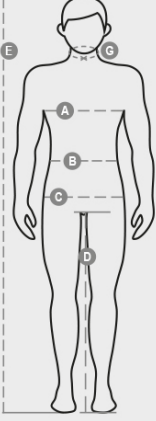

Casual&Workwear - Tops