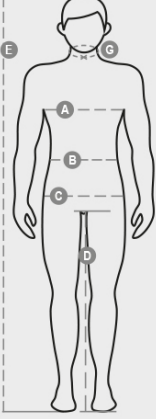

PACK 30X BIG-SHOPPING BAG ED3

S00795-0484

30 adet büyük boy (54x14x44 (y) cm) "ED3" alışveriş çantasından oluşan paket.

Görünüm: AMBALAJ KAĞIDI

Ağırlık: 40 GR/MQ

BEDENLER: U

AMBALAJ: 1/1

GTİP: 48194000

MADE IN: IT

RENKLER

SIYAH/KIRMIZI
14010

Casual&Workwear - Tops

| International sizes | | XXS | | XS | | S | | M | | L | | XL | | XXL | | 3XL | | 4XL | | 5XL | |
|---------------------|----------|---------|-----|----|----|-----|---------|-----|-----|-----|-----|---------|------|-----|-----|-----|-----|-----|-----|-----|-----|
| IT - DE | | 36 | 38 | 40 | 42 | 44 | 46 | 48 | 50 | 52 | 54 | 56 | 58 | 60 | 62 | 64 | 66 | 68 | 70 | 72 | 74 |
| FR - ES | | 32 | 34 | 36 | 38 | 40 | 42 | 44 | 46 | 48 | 50 | 52 | 54 | 56 | 58 | 60 | 62 | 64 | 66 | 68 | 70 |
| UK | | 29 | 30 | 31 | 33 | 34 | 36 | 38 | 39 | 41 | 42 | 44 | 46 | 47 | 48 | 50 | 52 | 53 | 55 | 56 | 58 |
| Collar | (G) - cm | 37 | 37 | 38 | 38 | 39 | 39 | 40 | 40 | 41 | 41 | 42,5 | 42,5 | 44 | 44 | 45 | 45 | 46 | 46 | 47 | 47 |
| | (G) - in | 14½ | 14½ | 15 | 15 | 15½ | 15½ | 15¾ | 15¾ | 16 | 16 | 16¾ | 16¾ | 17¼ | 17¼ | 17¾ | 17¾ | 18 | 18 | 18½ | 18½ |
| Chest | (A) - cm | 72 | 76 | 80 | 84 | 88 | 92 | 96 | 100 | 104 | 108 | 112 | 116 | 120 | 124 | 128 | 132 | 136 | 140 | 144 | 148 |
| | (A) - in | 28 | 30 | 31 | 33 | 34 | 36 | 38 | 39 | 41 | 42 | 44 | 46 | 47 | 48 | 50 | 52 | 53 | 55 | 56 | 58 |
| Waist | (B) - cm | 64 | 68 | 72 | 74 | 76 | 80 | 84 | 88 | 92 | 96 | 100 | 104 | 108 | 112 | 116 | 120 | 124 | 128 | 132 | 136 |
| | (B) - in | 25 | 27 | 28 | 29 | 30 | 32 | 33 | 34 | 36 | 38 | 40 | 41 | 43 | 45 | 46 | 48 | 49 | 51 | 52 | 54 |
| Height | (E) - cm | 170/181 | | | | | 175/187 | | | | | 175/189 | | | | | | | | | |
| | (E) - in | 67/71 | | | | | 69/73 | | | | | 69/75 | | | | | | | | | |