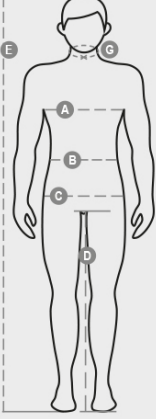

PACK 30X MID-SHOPPING BAG ED3

S00796-0484

30 adet orta boy (36x12x40 (y) cm) "ED3" alışveriş çantasından oluşan paket.

Görünüm: AMBALAJ KAĞIDI

Ağırlık: 40 GR/MQ

BEDENLER: U

AMBALAJ: 1/1

GTİP: 48194000

MADE IN: IT

RENKLER

SİYAH/KIRMIZI
14010

Casual&Workwear - Tops

International sizes		XXS		XS		S		M		L		XL		XXL		3XL		4XL		5XL	
IT - DE		36	38	40	42	44	46	48	50	52	54	56	58	60	62	64	66	68	70	72	74
FR - ES		32	34	36	38	40	42	44	46	48	50	52	54	56	58	60	62	64	66	68	70
UK		29	30	31	33	34	36	38	39	41	42	44	46	47	48	50	52	53	55	56	58
Collar	(G) - cm	37	37	38	38	39	39	40	40	41	41	42,5	42,5	44	44	45	45	46	46	47	47
	(G) - in	14½	14½	15	15	15½	15½	15¾	15¾	16	16	16¾	16¾	17¼	17¼	17¾	17¾	18	18	18½	18½
Chest	(A) - cm	72	76	80	84	88	92	96	100	104	108	112	116	120	124	128	132	136	140	144	148
	(A) - in	28	30	31	33	34	36	38	39	41	42	44	46	47	48	50	52	53	55	56	58
Waist	(B) - cm	64	68	72	74	76	80	84	88	92	96	100	104	108	112	116	120	124	128	132	136
	(B) - in	25	27	28	29	30	32	33	34	36	38	40	41	43	45	46	48	49	51	52	54
Height	(E) - cm	170/181						175/187						175/189							
	(E) - in	67/71						69/73						69/75							