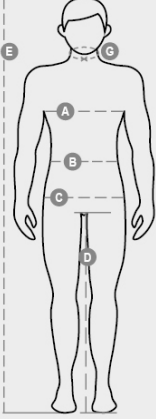

YAPISI: 58% COTONE 42% ELASTOMULTIESTERE
GÖRÜNÜM: FITİLLİ KUMAŞ
AĞIRLIK: 160 GR/MQ
BEDENLER: XS-S-M-L-XL-XXL-3XL-4XL-5XL
AMBALAJ: 1/20
GTİP: 62034211
MADE IN: PK

RENKLER

| | | | |
|---|---|---|---|
|  |  |  |  |
| BEYAZ 0000 | BORDO 0400 | DEMİR GRİSİ 13067 | SİYAH 1400 |

Workleisure & Professional - Bottoms

| International sizes | | XXS | XS | S | M | L | XL | XXL | 3XL | 4XL | 5XL |
|---------------------|----------|---------|---------|---------|-----------|-----------|-----------|-----------|-----------|-----------|-----------|
| IT - DE | | 38/40 | 42/44 | 46/48 | 50 | 52 | 54 | 56/58 | 60/62 | 64/66 | 68/70 |
| FR - ES | | 34/36 | 38/40 | 42/44 | 46 | 48 | 50 | 52/54 | 56/58 | 60/62 | 64/66 |
| UK | | 30/31 | 33/34 | 36/38 | 39 | 41 | 42 | 44/46 | 47/48 | 50/52 | 53/55 |
| Waist | (B) - cm | 66 - 70 | 73 - 76 | 80 - 84 | 85 - 88 | 89 - 92 | 94 - 98 | 100 - 105 | 108 - 113 | 116 - 120 | 124 - 128 |
| | (B) - in | 26 - 27 | 28 - 29 | 31 - 32 | 33 - 34 | 35 - 36 | 37 - 38 | 39 - 41 | 42 - 44 | 45 - 47 | 48 - 50 |
| Hips | (C) - cm | 81 - 86 | 88 - 92 | 95 - 99 | 101 - 104 | 105 - 109 | 110 - 114 | 115 - 120 | 124 - 128 | 132 - 136 | 140 - 144 |
| | (C) - in | 32 - 33 | 34 - 36 | 37 - 38 | 39 - 40 | 41 - 42 | 43 - 44 | 45 - 46 | 48 - 50 | 51 - 53 | 54 - 56 |
| Inside leg | (D) - cm | 84 | 85 | 86 | 86 | 87 | 87 | 88 | 88 | 88 | 89 |
| | (D) - in | 33 | 33 | 33 | 33 | 34 | 34 | 34 | 34 | 34 | 35 |
| Height | (E) - cm | 170/181 | | | 175/187 | | | 175/189 | | | |
| | (E) - in | 67/71 | | | 69/73 | | | 69/75 | | | |