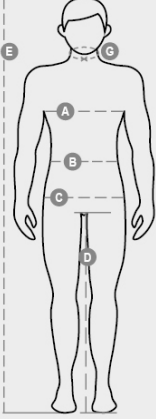

BRIGADE MESH SPORT

S00638-P142

Mükemmel elastik ve nefes alabilen özelliklere sahip, pamuklu yırtılmaz ve Lycra® T400® kumaştan yapılmış, bacakların dış kısmı boyunca rahat file kumaştan yan eklemeler ile tasarlanmış, çok fonksiyonlu erkek pantolonu. Fermuar ve düğmeyle kapanan beli kemer köprülüdür ve iç kısmında elastik bir terlemeye karşı koruma vardır. Ön kısmında iki adet şekilli cep ve bir adet bozuk para cebi bulunur. Arkada şekilli bir yama cep vardır. Lastik paçalıdır. Aynı renkte güçlendirilmiş punterizler vardır.

YAPISI: %58 PAMUK + %42 ELASTOMULTIESTER | %100 POLYESTER

GÖRÜNÜM: YIRTILMAZ | MESH

AĞIRLIK: 150 GR/MQ

BEDENLER: XS-S-M-L-XL-XXL-3XL-4XL-5XL

AMBALAJ: 1/20

GTİP: 62034211

MADE IN: PK

RENKLER

% geri dönüştürülmüş malzeme	100
Geri dönüştürülebilirlik	-
Tehlikeli maddeler içerir	Tehlikeli maddeler içermez

Workleisure & Professional - Bottoms

International sizes		XXS	XS	S	M	L	XL	XXL	3XL	4XL	5XL
IT - DE		38/40	42/44	46/48	50	52	54	56/58	60/62	64/66	68/70
FR - ES		34/36	38/40	42/44	46	48	50	52/54	56/58	60/62	64/66
UK		30/31	33/34	36/38	39	41	42	44/46	47/48	50/52	53/55
Waist	(B) - cm	66 - 70	73 - 76	80 - 84	85 - 88	89 - 92	94 - 98	100 - 105	108 - 113	116 - 120	124 - 128
	(B) - in	26 - 27	28 - 29	31 - 32	33 - 34	35 - 36	37 - 38	39 - 41	42 - 44	45 - 47	48 - 50
Hips	(C) - cm	81 - 86	88 - 92	95 - 99	101 - 104	105 - 109	110 - 114	115 - 120	124 - 128	132 - 136	140 - 144
	(C) - in	32 - 33	34 - 36	37 - 38	39 - 40	41 - 42	43 - 44	45 - 46	48 - 50	51 - 53	54 - 56
Inside leg	(D) - cm	84	85	86	86	87	87	88	88	88	89
	(D) - in	33	33	33	33	34	34	34	34	34	35
Height	(E) - cm	170/181			175/187			175/189			
	(E) - in	67/71			69/73			69/75			