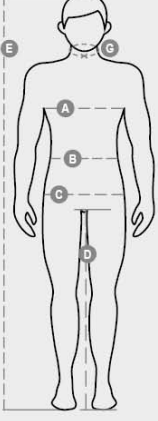

Workleisure & Professional - Tops

International sizes		XXS	XS	S	M	L	XL	XXL	3XL	4XL	5XL
IT - DE		38/40	42/44	46/48	50	52	54	56/58	60/62	64/66	68/70
FR - ES		34/36	38/40	42/44	46	48	50	52/54	56/58	60/62	64/66
UK		30/31	33/34	36/38	39	41	42	44/46	47/48	50/52	53/55
Collar	(G) - cm	38	39	40	40	41	41	42,5	44	45	46
	(G) - in	15	15½	15¾	15¾	16	16	16¾	17¼	17¾	18
Chest	(A) - cm	77 - 81	84 - 88	91 - 95	96 - 100	101 - 105	106 - 110	112 - 116	120 - 124	128 - 132	136 - 140
	(A) - in	30 - 31	32 - 34	35 - 37	38 - 39	39 - 40	41 - 43	44 - 45	47 - 48	50 - 51	53 - 55
Waist	(B) - cm	66 - 70	73 - 76	80 - 84	85 - 88	89 - 92	94 - 98	100 - 105	108 - 113	116 - 120	124 - 128
	(B) - in	26 - 27	28 - 29	31 - 32	33 - 34	35 - 36	37 - 38	39 - 41	42 - 44	45 - 47	48 - 50
Height	(E) - cm	170/181			175/187			175/189			
	(E) - in	67/71			69/73			69/75			

cm = centimeters - in = inches

DAHA FAZLA BİLGİ İÇİN BURAYI İŞARETLEYİN