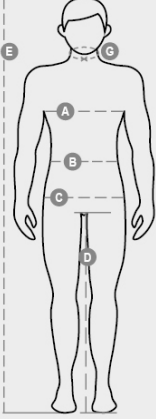

## YIKAMA TALIMATLARI

## Workleisure &amp; Professional - Bottoms

International sizes		XXS	XS	S	M	L	XL	XXL	3XL	4XL	5XL
IT - DE		38/40	42/44	46/48	50	52	54	56/58	60/62	64/66	68/70
FR - ES		34/36	38/40	42/44	46	48	50	52/54	56/58	60/62	64/66
UK		30/31	33/34	36/38	39	41	42	44/46	47/48	50/52	53/55
Waist	(B) - cm	66 - 70	73 - 76	80 - 84	85 - 88	89 - 92	94 - 98	100 - 105	108 - 113	116 - 120	124 - 128
	(B) - in	26 - 27	28 - 29	31 - 32	33 - 34	35 - 36	37 - 38	39 - 41	42 - 44	45 - 47	48 - 50
Hips	(C) - cm	81 - 86	88 - 92	95 - 99	101 - 104	105 - 109	110 - 114	115 - 120	124 - 128	132 - 136	140 - 144
	(C) - in	32 - 33	34 - 36	37 - 38	39 - 40	41 - 42	43 - 44	45 - 46	48 - 50	51 - 53	54 - 56
Inside leg	(D) - cm	84	85	86	86	87	87	88	88	88	89
	(D) - in	33	33	33	33	34	34	34	34	34	35
Height	(E) - cm	170/181			175/187			175/189			
	(E) - in	67/71			69/73			69/75			