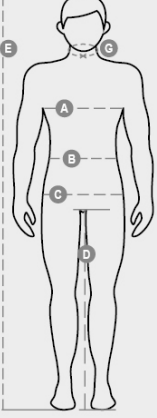

Workleisure & Professional - Bottoms

International sizes		XXS	XS	S	M	L	XL	XXL	3XL	4XL	5XL
IT - DE		38/40	42/44	46/48	50	52	54	56/58	60/62	64/66	68/70
FR - ES		34/36	38/40	42/44	46	48	50	52/54	56/58	60/62	64/66
UK		30/31	33/34	36/38	39	41	42	44/46	47/48	50/52	53/55
Waist	(B) - cm	66 - 70	73 - 76	80 - 84	85 - 88	89 - 92	94 - 98	100 - 105	108 - 113	116 - 120	124 - 128
	(B) - in	26 - 27	28 - 29	31 - 32	33 - 34	35 - 36	37 - 38	39 - 41	42 - 44	45 - 47	48 - 50
Hips	(C) - cm	81 - 86	88 - 92	95 - 99	101 - 104	105 - 109	110 - 114	115 - 120	124 - 128	132 - 136	140 - 144
	(C) - in	32 - 33	34 - 36	37 - 38	39 - 40	41 - 42	43 - 44	45 - 46	48 - 50	51 - 53	54 - 56
Inside leg	(D) - cm	84	85	86	86	87	87	88	88	88	89
	(D) - in	33	33	33	33	34	34	34	34	34	35
Height	(E) - cm	170/181			175/187			175/189			
	(E) - in	67/71			69/73			69/75			

cm = centimeters - in = inches

DAHA FAZLA BİLGİ İÇİN BURAYI İŞARETLEYİN