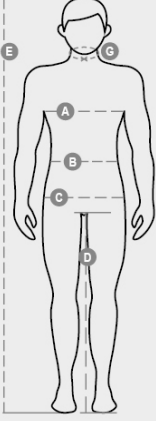

Workleisure & Professional - Bottoms

International sizes		XXS	XS	S	M	L	XL	XXL	3XL	4XL	5XL
IT - DE		38/40	42/44	46/48	50	52	54	56/58	60/62	64/66	68/70
FR - ES		34/36	38/40	42/44	46	48	50	52/54	56/58	60/62	64/66
UK		30/31	33/34	36/38	39	41	42	44/46	47/48	50/52	53/55
Waist	(B) - cm	66 - 70	73 - 76	80 - 84	85 - 88	89 - 92	94 - 98	100 - 105	108 - 113	116 - 120	124 - 128
	(B) - in	26 - 27	28 - 29	31 - 32	33 - 34	35 - 36	37 - 38	39 - 41	42 - 44	45 - 47	48 - 50
Hips	(C) - cm	81 - 86	88 - 92	95 - 99	101 - 104	105 - 109	110 - 114	115 - 120	124 - 128	132 - 136	140 - 144
	(C) - in	32 - 33	34 - 36	37 - 38	39 - 40	41 - 42	43 - 44	45 - 46	48 - 50	51 - 53	54 - 56
Inside leg	(D) - cm	84	85	86	86	87	87	88	88	88	89
	(D) - in	33	33	33	33	34	34	34	34	34	35
Height	(E) - cm	170/181			175/187			175/189			
	(E) - in	67/71			69/73			69/75			

cm = centimeters - in = inches

DAHA FAZLA BİLGİ İÇİN BURAYI İŞARETLEYİN