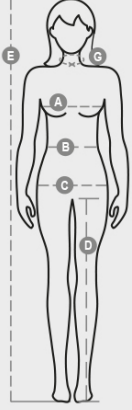

BOXER+ LADY MELANGE

001289-P157

Metal çift kaydırmalı, kontrast renkte plastik fermuarlı, kolsuz kadın sweatshirt. Kontrast ipli bir kapüşona sahiptir. Fermuarlı küçük bir cep ile kese ceplidir.

YAPISI: 75% COTONE 25% POLIESTERE
GÖRÜNÜM: POLYESTER FRANSIZ HAVLU KUMAŞ
AĞIRLIK: 260 GR/MQ
BEDENLER: S-M-L-XL
AMBALAJ: 5/20
GTİP: 61102099
MADE IN: PK

RENKLER

MELANJ GRI
13001

TEKNİK ÖZELLİKLER

YIKAMA TALIMATLARI

Casual&Workwear - Tops

International sizes		XS	S	M	L	XL	XXL	3XL							
IT		34	36	38	40	42	44	46	48	50	52	54	56	58	60
FR - ES		30	32	34	36	38	40	42	44	46	48	50	52	54	56
DE		28	30	32	34	36	38	40	42	44	46	48	50	52	54
UK		2	4	6	8	10	12	14	16	18	20	22	24	26	28
Collar	(G) - cm	36	36	37	37	38,5	38,5	39,5	39,5	41	41	42	42	43	43
	(G) - in	14	14	14½	14½	15	15	15½	15½	16	16	16½	16½	17	17
Bust	(A) - cm	72	76	80	84	88	92	96	100	104	108	112	116	120	124
	(A) - in	28	30	31	33	35	36	37	39	41	42	44	45	47	48
Waist	(B) - cm	54	58	62	66	70	74	76	80	84	88	92	96	100	104
	(B) - in	21	23	24	26	27	29	30	31	33	35	36	38	39	41
Hips	(C) - cm	80	84	88	92	96	100	104	108	112	116	120	124	128	132
	(C) - in	31	33	35	36	38	39	41	42	44	45	47	48	50	51
Height	(E) - cm	160/175						168/185							
	(E) - in	63/69						66/73							