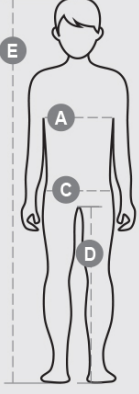

TPLAYER KIDS

S00686-P147

Nefes alabilir ve elastik kumaştan, balıkçı yakalı, yuvarlak uzun kollu teknik triko. Dar kesim, boru biçimli yaka. Göğüs, yanlar ve sırt kısmı dokuma kumaştan yapılmıştır. Ön kısmı sarmal motiflidir.

YAPISI: 96% POLIAMMIDE 4%ELASTAN
GÖRÜNÜM: DİKİŞSİZ HAFİF AĞIR
AĞIRLIK: 160 GR/MQ
BEDENLER: S/M-L/XL-XXL
AMBALAJ: 1/30
GTİP: 61103010
MADE IN: CN

RENKLER

			
BEYAZ 00000	SARI 01000	KIRMIZI 03000	GRANATA 04011
			
JEL YEŞİLİ 07003	LACİVERT 08007	KRALİYET MAVİSİ 09000	SİYAH 14000

TEKNİK ÖZELLİKLER

Breathable

Stretch

Slim Fit

MATCH

Quick Drying

Thermoregulation

YIKAMA TALIMATLARI

Ambalajın nitelikleri ve çevresel özelliklerine ilişkin veri sayfası

% geri dönüştürülmüş malzeme	-
Geri dönüştürülebilirlik	-
Tehlikeli maddeler içerir	Tehlikeli maddeler içermez

		Kids							
Age		0-1	1-2	3-4	5-6	7-8	9-10	11-12	13-14
International sizes		3XS	XXS	XS	S	M	L	XL	XXL
Chest	(A) - cm	47	52	58	64	69	75	80	84
	(A) - in	19	21	23	25	27	29	31	33
Hips	(C) - cm	47	53	59	65	71	76	82	86
	(C) - in	19	21	23	25	28	30	32	33
Inside leg	(D) - cm	31	34	39	48	54	61	67	72
	(D) - in	12	14	15	19	21	24	26	28
Height	(E) - cm	68/78	80/86	98/106	110/116	122/128	134/140	146/152	158/164
	(E) - in	26/31	32/34	38/42	43/45	48/50	53/55	57/60	62/64