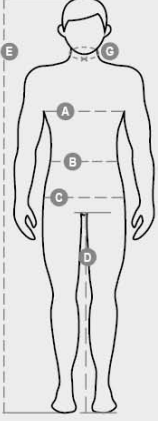

## ZUMA

S00725-0343

Beli lastikli ve ayarlanabilir ipli, içi file külotlu, yanlarda iki cepli, arkada bir cepli, cırtcirt kapaklı, çok fonksiyonlu elastik halkalı erkek deniz şortu. Yanları yırtmaçlıdır.

YAPISI: %100 NAYLON  
GörünüM: PU MEMBRANLI NYLON TASLAN 228T  
AğıRLIK: 110 GR/MQ  
BEDENLER: XXS-XS-S-M-L-XL-XXL-3XL  
AMBALAJ: 1/50  
GTİP: 62111100  
MADE IN: CN

## YIKAMA TALIMATLARI

**Ürünün nitelikleri ve çevresel özelliklerine ilişkin veri sayfası**

% geri dönüştürülmüş malzeme	-
Geri dönüştürülebilirlik	-
Plastik mikrofiber içerir	Yıkama sırasında plastik mikrofiberlerin çevreye salınmasına neden olur
Tehlikeli maddeler içerir	Tehlikeli maddeler içermez
Kumaş	CN CINA
Boyama	CN CINA
Konfeksiyon	CN CINA

## Casual&amp;Workwear - Bottoms

International sizes	XXS		XS		S		M		L		XL		XXL		3XL		4XL		5XL		
IT - DE	36	38	40	42	44	46	48	50	52	54	56	58	60	62	64	66	68	70	72	74	
FR - ES	32	34	36	38	40	42	44	46	48	50	52	54	56	58	60	62	64	66	68	70	
UK - US	25	27	28	29	30	32	33	34	36	38	40	41	43	45	46	48	49	51	52	54	
Waist	(B) - cm	64	68	72	74	76	80	84	88	92	96	100	104	108	112	116	120	124	128	132	136
	(B) - in	25	27	28	29	30	32	33	34	36	38	40	41	43	45	46	48	49	51	52	54
Hips	(C) - cm	80	84	88	90	92	96	100	104	108	112	116	120	124	128	132	136	140	144	148	152
	(C) - in	31	33	34	35	36	38	39	41	42	44	46	47	49	50	52	53	55	56	58	59
Inside leg	(D) - cm	82	82	84	84	85	85	86	86	87	87	88	88	88	88	88	89	89	89	89	89
	(D) - in	32	32	33	33	33	33	33	33	34	34	34	34	34	34	34	34	35	35	35	35
Height	(E) - cm	170/181						175/187						175/189							
	(E) - in	67/71						69/73						69/75							